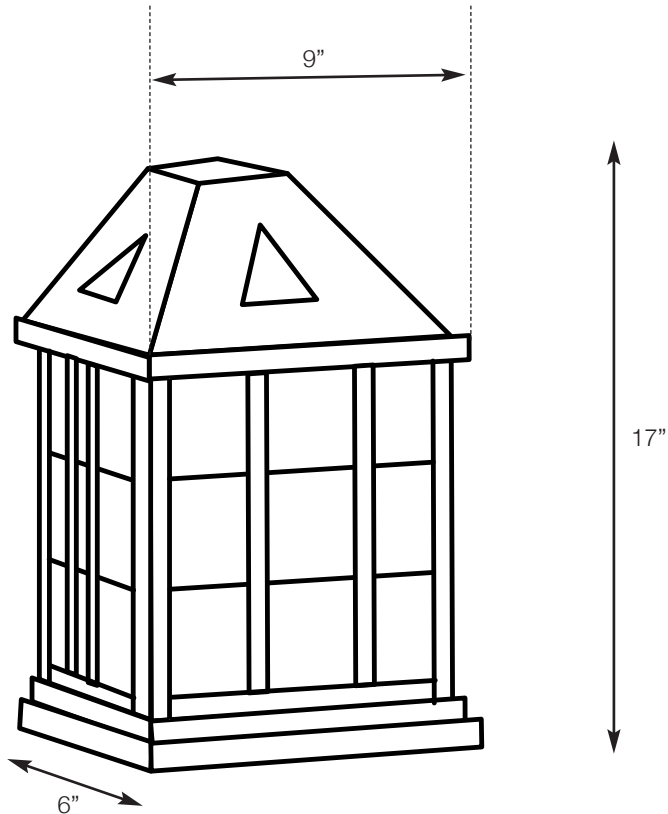

SPJ31-04B

Wall Lantern

*Unlimited LED Lumen Packages
& Color Temperatures Available!*

SPJ-2W-CB-C
2W
12V or 120V

FB-MP1000
120V
10W
1000 LUMENS
WARM DIMMING

| | |
|------------------------------|-----------------------------------|
| MODEL: | SPJ31-04B |
| MATERIAL : | Solid Brass |
| FINISH : | Specify |
| GLASS : | Specify |
| ELECTRICAL : | 120v |
| SOCKET : | (2) Light Candelabra |
| LAMP : | Specify |
| FLUORESCENT OPTIONS : | PL-13W, PLT-26W, PLT-32W, PLT-42W |
| MOUNTING : | Half Flush Mount |