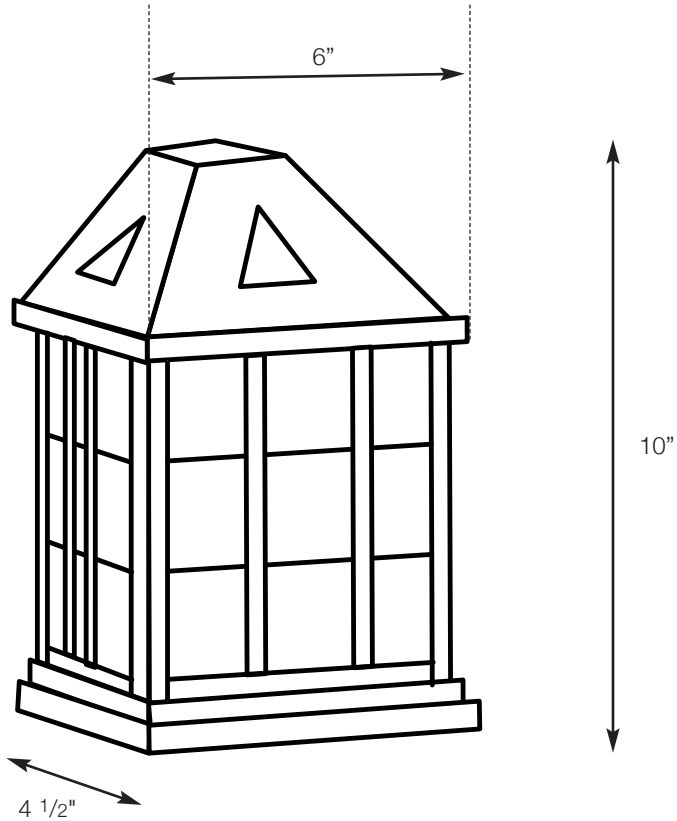

# SPJ31-04A

Wall Lantern

*Unlimited LED Lumen Packages  
& Color Temperatures Available!*

SPJ-2W-CB-C  
2W  
12V or 120V

FB-MP1000  
120V  
10W  
1000 LUMENS  
WARM DIMMING

<b>MODEL:</b>	SPJ31-04A
<b>MATERIAL :</b>	Solid Brass
<b>FINISH :</b>	Specify
<b>GLASS :</b>	Specify
<b>ELECTRICAL :</b>	120v
<b>SOCKET :</b>	Medium Base
<b>LAMP :</b>	Specify
<b>FLUORESCENT OPTIONS :</b>	PL-13W, PLT-26W, PLT-32W, PLT-42W
<b>MOUNTING :</b>	Half Flush Mount