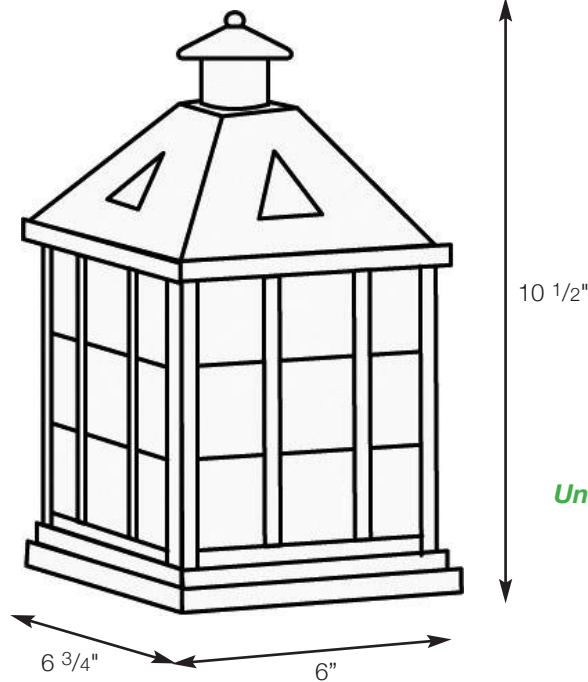

SPJ31-03A

Wall Lantern

Unlimited LED Lumen Packages & Color Temperatures Available!

SPJ-2W-CB-C
2W
12V or 120V

FB-MP1000
120V
10W
1000 LUMENS
WARM DIMMING

MODEL:	SPJ31-03A
MATERIAL :	Solid Brass
FINISH :	Specify
GLASS :	Specify
ELECTRICAL :	120v
SOCKET :	Medium Base
LAMP :	Specify
FLUORESCENT OPTIONS :	PL-13W, PLT-26W, PLT-32W, PLT-42W
MOUNTING :	Flush Mount