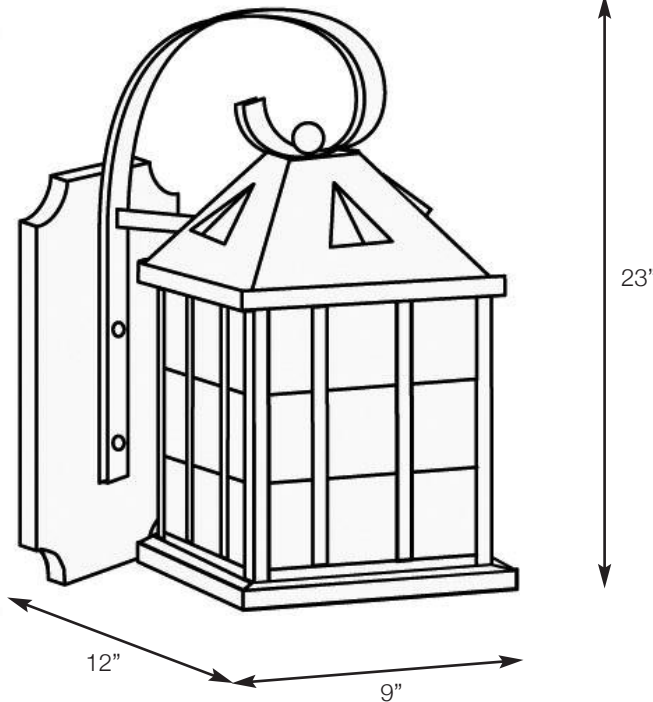

SPJ31-02

Lantern

Unlimited LED Lumen Packages & Color Temperatures Available!

SPJ-2W-CB-C
2W
12V or 120V

FB-MP1000
120V
10W
1000 LUMENS
WARM DIMMING

MODEL:	SPJ31-02
MATERIAL :	Solid Brass
FINISH :	Specify
GLASS :	Specify
ELECTRICAL :	120v
SOCKET :	(3) Light Candelabra
LAMP :	Specify
FLUORESCENT OPTIONS :	PL-13W, PLT-26W, PLT-32W, PLT-42W
MOUNTING :	Scroll Mount