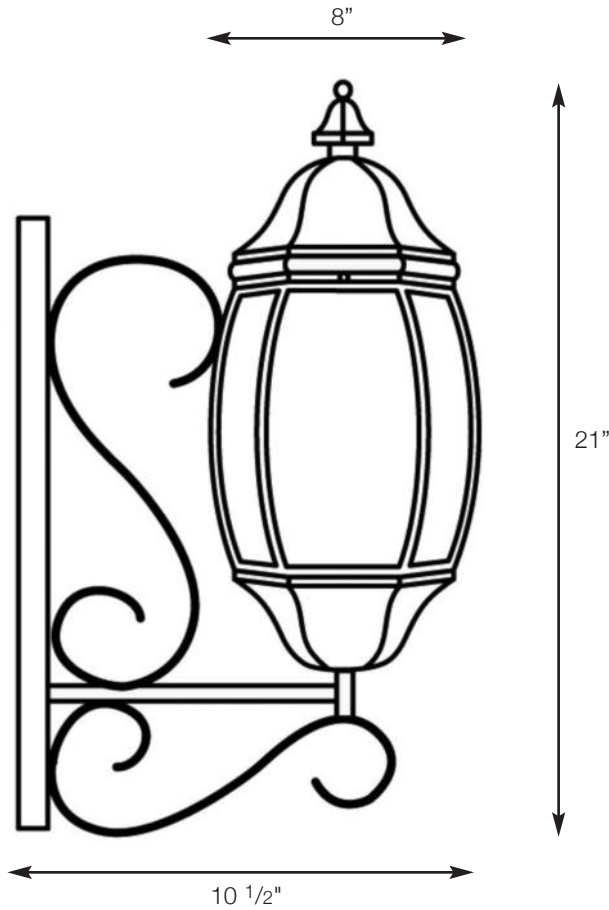

SPJ30-06A

Lantern

MODEL :	SPJ30-06A
MATERIAL :	Solid Brass
FINISH :	Specify
GLASS :	Specify
ELECTRICAL :	120v
SOCKET :	(3) Light Candelabra
LAMP :	Specify
FLUORESCENT OPTIONS :	PL-13W, PLT-26W, PLT-32W, PLT-42W
MOUNTING :	Scroll Mount