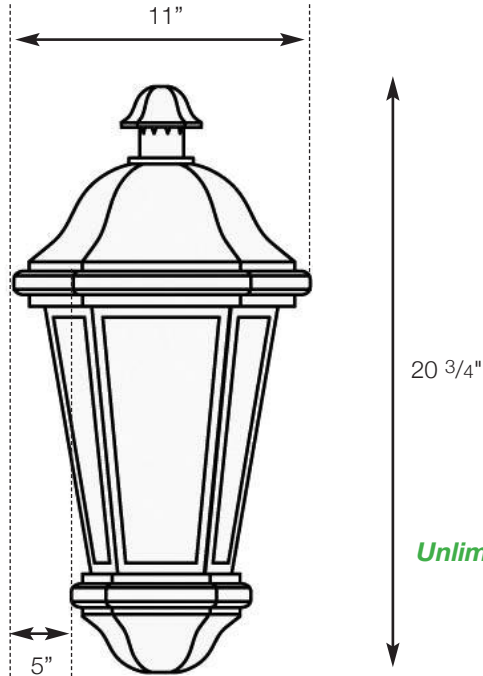

**SPJ30-05B**

Lantern

*Unlimited LED Lumen Packages & Color Temperatures Available!*

SPJ-2W-CB-C  
2W  
12V or 120V

FB-MP1000  
120V  
10W  
1000 LUMENS  
WARM DIMMING

- MODEL:** SPJ30-05B
- MATERIAL :** Solid Brass
- FINISH :** Specify
- GLASS :** Specify
- ELECTRICAL :** 120v
- SOCKET :** (2) Light Candelabra
- LAMP :** Specify
- FLUORESCENT OPTIONS :** PL-13W, PLT-26W, PLT-32W, PLT-42W
- MOUNTING :** Half Flush Mount