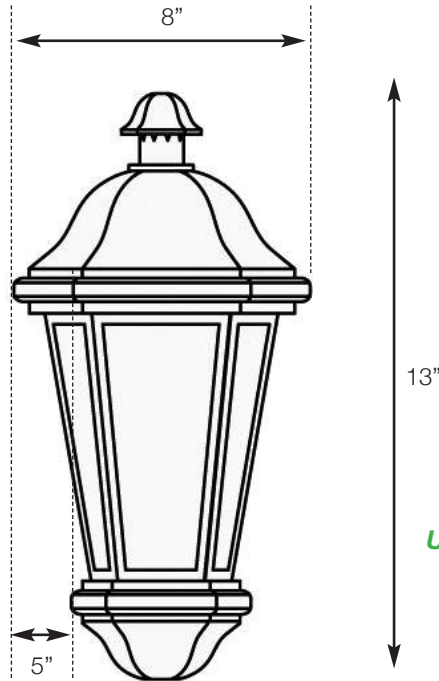

SPJ30-05A

Lantern

Unlimited LED Lumen Packages & Color Temperatures Available!

SPJ-2W-CB-C
2W
12V or 120V

FB-MP1000
120V
10W
1000 LUMENS
WARM DIMMING

- | | |
|------------------------------|-----------------------------------|
| MODEL : | SPJ30-05A |
| MATERIAL : | Solid Brass |
| FINISH : | Specify |
| GLASS : | Specify |
| ELECTRICAL : | 120v |
| SOCKET : | (2) Light Candelabra |
| LAMP : | Specify |
| FLUORESCENT OPTIONS : | PL-13W, PLT-26W, PLT-32W, PLT-42W |
| MOUNTING : | Half Flush Mount |