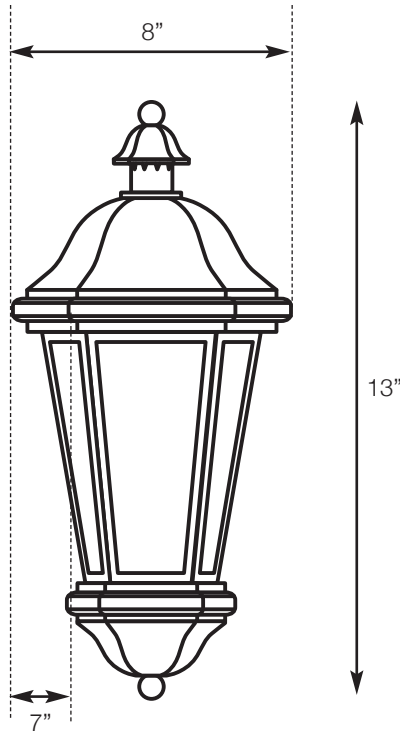

# SPJ30-04A

Lantern

*Unlimited LED Lumen Packages  
& Color Temperatures Available!*

SPJ-2W-CB-C  
2W  
12V or 120V

FB-MP1000  
120V  
10W  
1000 LUMENS  
WARM DIMMING

<b>MODEL:</b>	SPJ30-04A
<b>MATERIAL :</b>	Solid Brass
<b>FINISH :</b>	Specify
<b>GLASS :</b>	Specify
<b>ELECTRICAL :</b>	120v
<b>SOCKET :</b>	(2) Light Candelabra
<b>LAMP :</b>	Specify
<b>FLUORESCENT OPTIONS :</b>	PL-13W, PLT-26W, PLT-32W, PLT-42W
<b>MOUNTING :</b>	Flush Mount