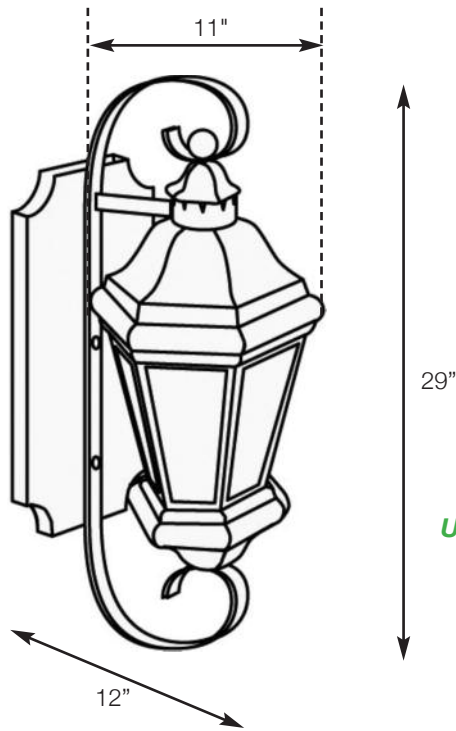

SPJ30-03B

Lantern

Unlimited LED Lumen Packages & Color Temperatures Available!

SPJ-2W-CB-C
2W
12V or 120V

FB-MP1000
120V
10W
1000 LUMENS
WARM DIMMING

MODEL:	SPJ30-03B
MATERIAL :	Solid Brass
FINISH :	Specify
GLASS :	Specify
ELECTRICAL :	120v
SOCKET :	(3) Light Candelabra
LAMP :	Specify
FLUORESCENT OPTIONS :	PL-13W, PLT-26W, PLT-32W, PLT-42W
MOUNTING :	Scroll Mount