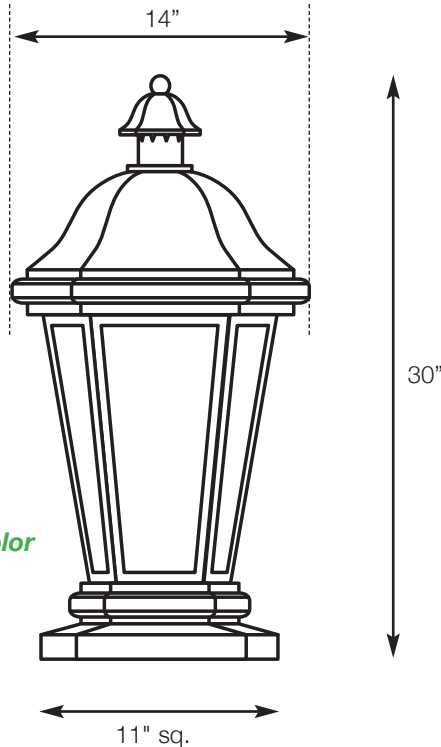

SPJ30-02C

Lantern

Unlimited LED Lumen Packages & Color Temperatures Available!

SPJ-2W-CB-C
2W
12V or 120V

FB-MP1000
120V
10W
1000 LUMENS
WARM DIMMING

MODEL:	SPJ30-02C
MATERIAL :	Solid Brass
FINISH :	Specify
GLASS :	Specify
ELECTRICAL :	120v
SOCKET :	(3) Light Candelabra
FLUORESCENT OPTIONS :	PL-13W, PLT-26W, PLT-32W, PLT-42W
LAMP :	Specify
MOUNTING :	Column Mount