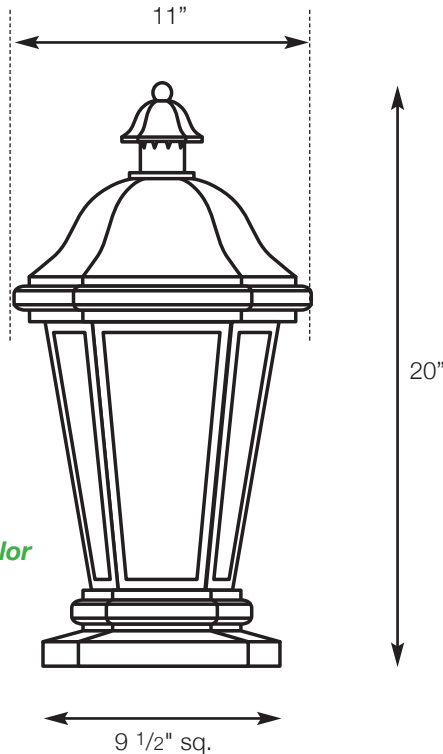

SPJ30-02B

Lantern

Unlimited LED Lumen Packages & Color Temperatures Available!

SPJ-2W-CB-C
2W
12V or 120V

FB-MP1000
120V
10W
1000 LUMENS
WARM DIMMING

MODEL:	SPJ30-02B
MATERIAL :	Solid Brass
FINISH :	Specify
GLASS :	Specify
ELECTRICAL :	120v
SOCKET :	(3) Light Candelabra
LAMP :	Specify
FLUORESCENT OPTIONS :	PL-13W, PLT-26W, PLT-32W, PLT-42W
MOUNTING :	Column Mount