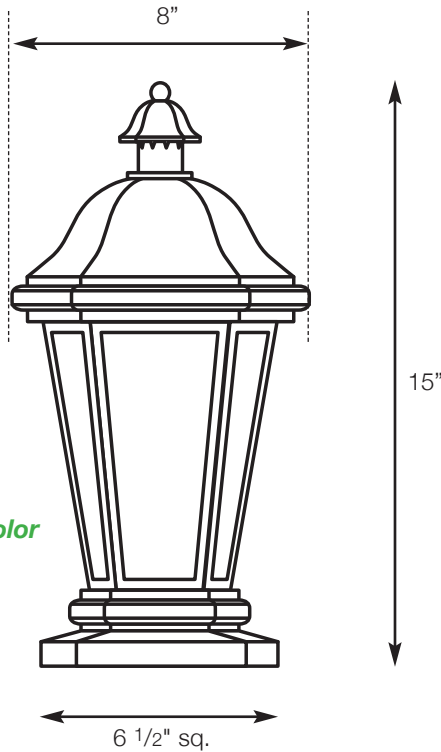

SPJ30-02A

Lantern

Unlimited LED Lumen Packages & Color Temperatures Available!

SPJ-2W-CB-C
2W
12V or 120V

FB-MP1000
120V
10W
1000 LUMENS
WARM DIMMING

MODEL :	SPJ30-02A
MATERIAL :	Solid Brass
FINISH :	Specify
GLASS :	Specify
ELECTRICAL :	120v
SOCKET :	Medium Base
LAMP :	Specify
FLUORESCENT OPTIONS :	PL-13W, PLT-26W, PLT-32W, PLT-42W
MOUNTING :	Column Mount