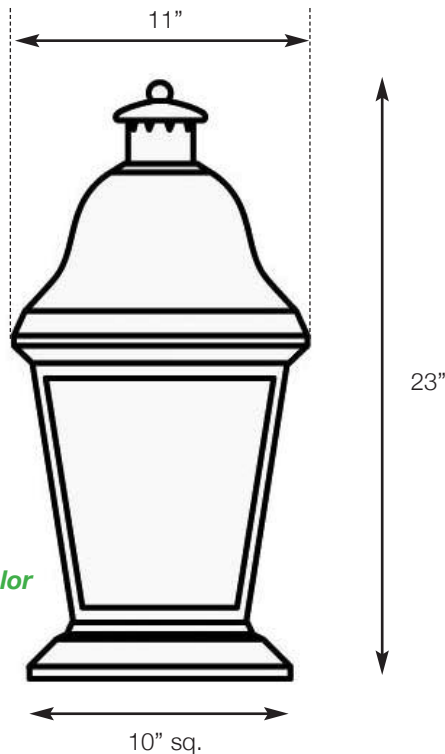

SPJ30-01B

Lantern

Unlimited LED Lumen Packages & Color Temperatures Available!

SPJ-2W-CB-C
2W
12V or 120V

FB-MP1000
120V
10W
1000 LUMENS
WARM DIMMING

MODEL:	SPJ30-01B
MATERIAL :	Solid Brass
FINISH :	Specify
GLASS :	Specify
ELECTRICAL :	120v
SOCKET :	(3) Light Candelabra
LAMP :	Specify
FLUORESCENT OPTIONS :	PL-13W, PLT-26W, PLT-32W, PLT-42W
MOUNTING :	Column Mount