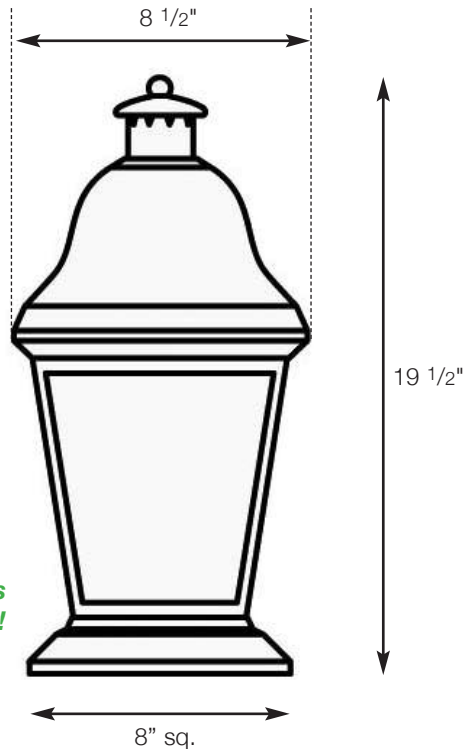

# SPJ30-01A

Lantern

*Unlimited LED Lumen Packages  
& Color Temperatures Available!*

SPJ-2W-CB-C  
2W  
12V or 120V

FB-MP1000  
120V  
10W  
1000 LUMENS  
WARM DIMMING

<b>MODEL:</b>	SPJ30-01A
<b>MATERIAL :</b>	Solid Brass
<b>FINISH :</b>	Specify
<b>GLASS :</b>	Specify
<b>ELECTRICAL :</b>	120v
<b>SOCKET :</b>	Medium Base
<b>LAMP :</b>	(3) Light candelabra
<b>FLUORESCENT OPTIONS :</b>	PL-13W, PLT-26W, PLT-32W, PLT-42W
<b>MOUNTING :</b>	Column Mount