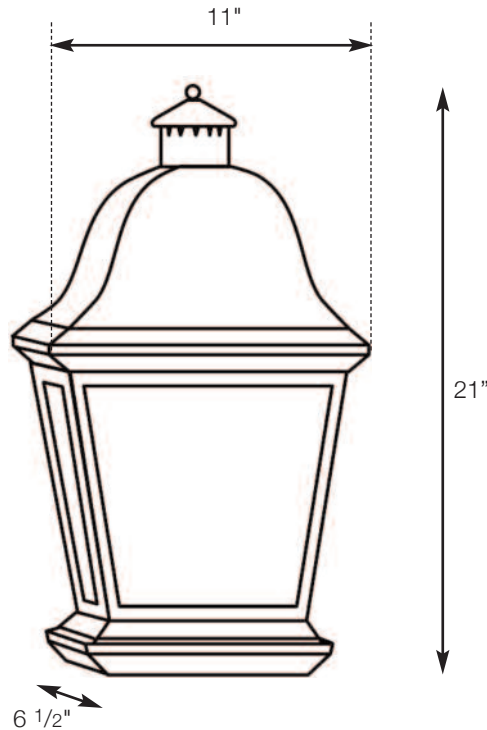

SPJ29-03B

Lantern

Unlimited LED Lumen Packages & Color Temperatures Available!

SPJ-2W-CB-C
2W
12V or 120V

FB-MP1000
120V
10W
1000 LUMENS
WARM DIMMING

MODEL:	SPJ29-03B
MATERIAL :	Solid Brass
FINISH :	Specify
GLASS :	Specify
ELECTRICAL :	120v
SOCKET :	(2) Light Candelabra
LAMP :	Specify
FLUORESCENT OPTIONS :	PL-13W, PLT-26W, PLT-32W, PLT-42W
MOUNTING :	Half Flush Mount