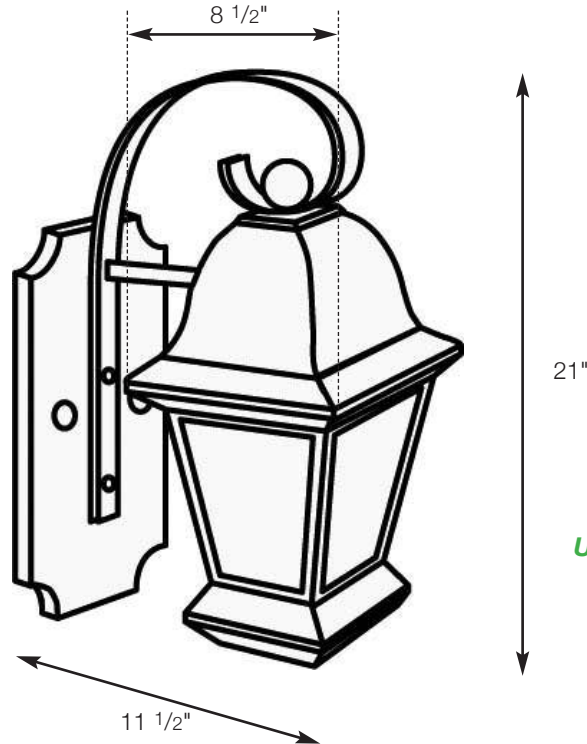

SPJ29-01B

Lantern

Unlimited LED Lumen Packages & Color Temperatures Available!

SPJ-2W-CB-C
2W
12V or 120V

FB-MP1000
120V
10W
1000 LUMENS
WARM DIMMING

MODEL :	SPJ29-01B
MATERIAL :	Solid Brass
FINISH :	Specify
GLASS :	Specify
ELECTRICAL :	120v
SOCKET :	(3) Light Candelabra
LAMP :	Specify
FLUORESCENT OPTIONS :	PL-13W, PLT-26W, PLT-32W, PLT-42W
MOUNTING :	Scroll Mount