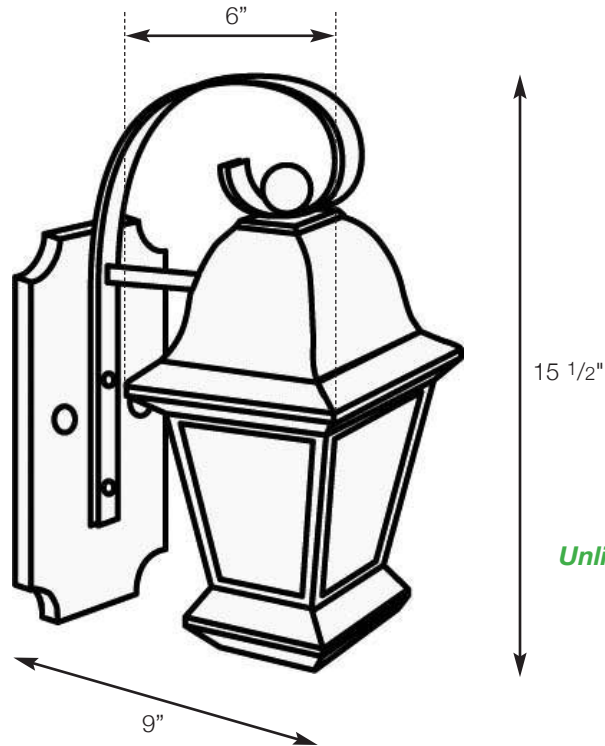

SPJ29-01A

Lantern

Unlimited LED Lumen Packages & Color Temperatures Available!

SPJ-2W-CB-C
2W
12V or 120V

FB-MP1000
120V
10W
1000 LUMENS
WARM DIMMING

- | | |
|------------------------------|-----------------------------------|
| MODEL : | SPJ29-01A |
| MATERIAL : | Solid Brass |
| FINISH : | Specify |
| GLASS : | Specify |
| ELECTRICAL : | 120v |
| SOCKET : | Medium Base |
| LAMP : | Specify |
| FLUORESCENT OPTIONS : | PL-13W, PLT-26W, PLT-32W, PLT-42W |
| MOUNTING : | Scroll Mount |