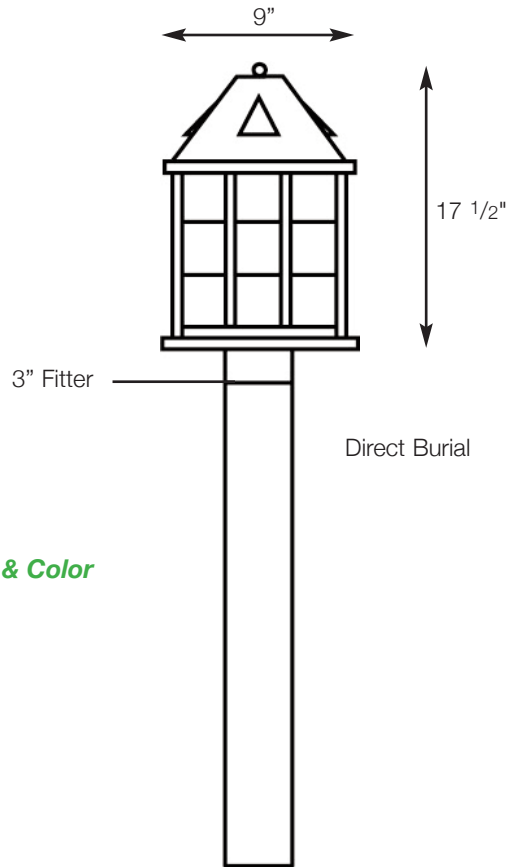

SPJ27-06B

Post Lantern

Unlimited LED Lumen Packages & Color Temperatures Available!

SPJ-2W-CB-C
2W
12V or 120V

FB-MP1000
120V
10W
1000 LUMENS
WARM DIMMING

MODEL:	SPJ27-06B
MATERIAL :	Solid Brass
FINISH :	Specify
GLASS :	Specify
ELECTRICAL :	12v or 120v
SOCKET :	(2) Light Candelabra
LAMP :	Specify
FLUORESCENT OPTIONS :	PL-13W, PLT-26W, PLT-32W, PLT-42W
MOUNTING :	12" - 18" Below Grade