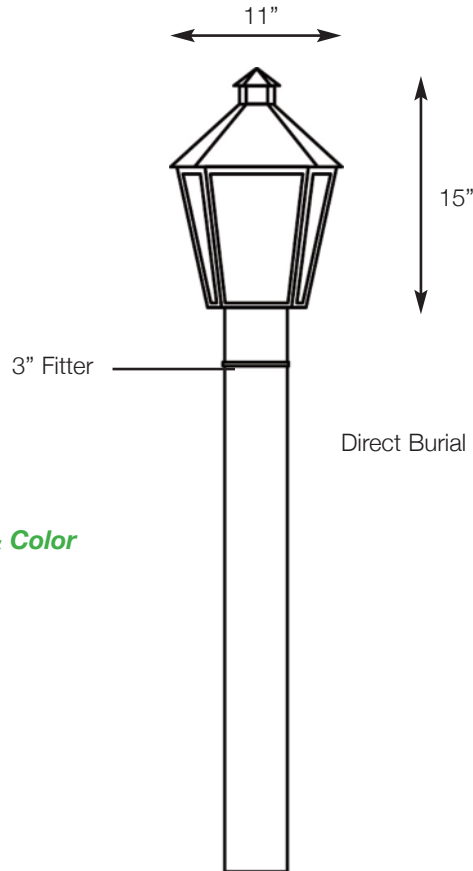

# SPJ27-05A

Post Lantern

*Unlimited LED Lumen Packages & Color Temperatures Available!*

SPJ-2W-CB-C  
2W  
12V or 120V

FB-MP1000  
120V  
10W  
1000 LUMENS  
WARM DIMMING

<b>MODEL:</b>	SPJ27-05A
<b>MATERIAL :</b>	Solid Brass
<b>FINISH :</b>	Specify
<b>GLASS :</b>	Specify
<b>ELECTRICAL :</b>	12v or 120v
<b>SOCKET :</b>	(3) Light Candelabra
<b>LAMP :</b>	Specify
<b>FLUORESCENT OPTIONS :</b>	PL-13W, PLT-26W, PLT-32W, PLT-42W
<b>MOUNTING :</b>	12" - 18" Below Grade

DRAWN BY: MMC

BASE DESIGN: SPJ

DATE: 01-10-10