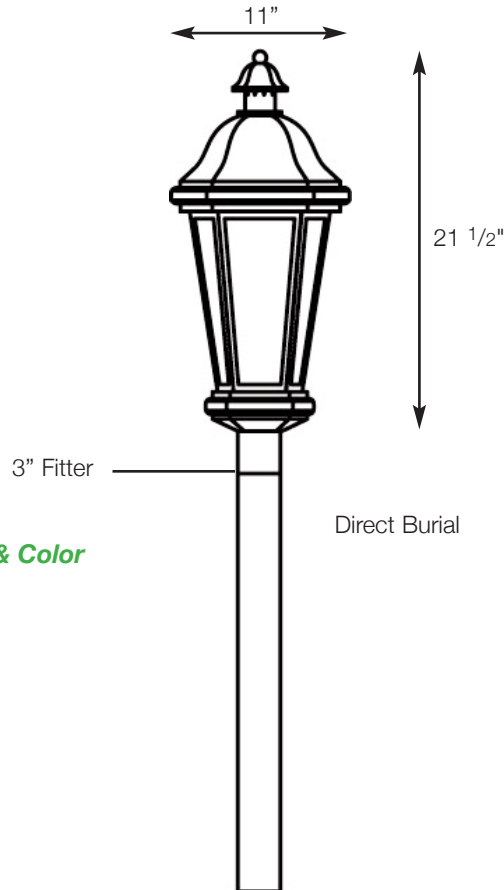

SPJ27-04B

Post Lantern

Unlimited LED Lumen Packages & Color Temperatures Available!

SPJ-2W-CB-C
2W
12V or 120V

FB-MP1000
120V
10W
1000 LUMENS
WARM DIMMING

MODEL:	SPJ27-04B
MATERIAL :	Solid Brass
FINISH :	Specify
GLASS :	Specify
ELECTRICAL :	12v or 120v
SOCKET :	(2) Light Candelabra
LAMP :	Specify
FLUORESCENT OPTIONS :	PL-13W, PLT-26W, PLT-32W, PLT-42W
MOUNTING :	12" - 18" Below Grade