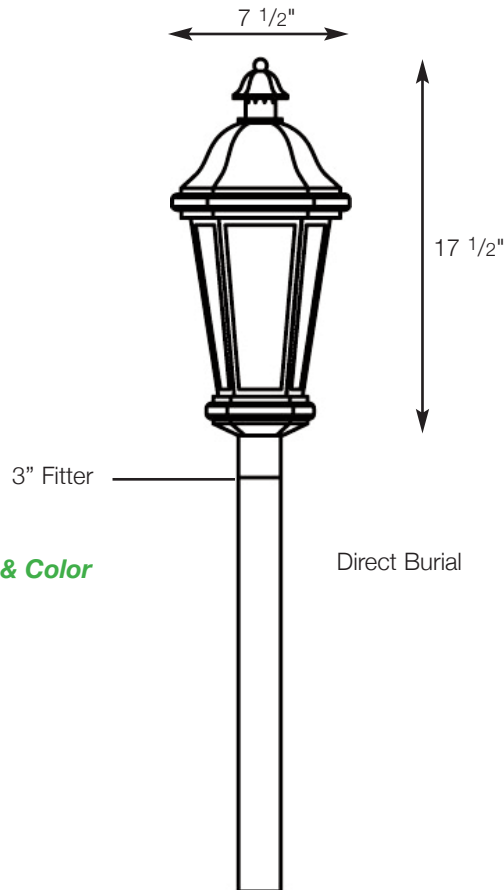

SPJ27-04A

Post Lantern

Unlimited LED Lumen Packages & Color Temperatures Available!

SPJ-2W-CB-C
2W
12V or 120V

FB-MP1000
120V
10W
1000 LUMENS
WARM DIMMING

MODEL:	SPJ27-04A
MATERIAL :	Solid Brass
FINISH :	Specify
GLASS :	Specify
ELECTRICAL :	12v or 120v
SOCKET :	(2) Light Candelabra
LAMP :	Specify
FLUORESCENT OPTIONS :	PL-13W, PLT-26W, PLT-32W, PLT-42W
MOUNTING :	12" - 18" Below Grade