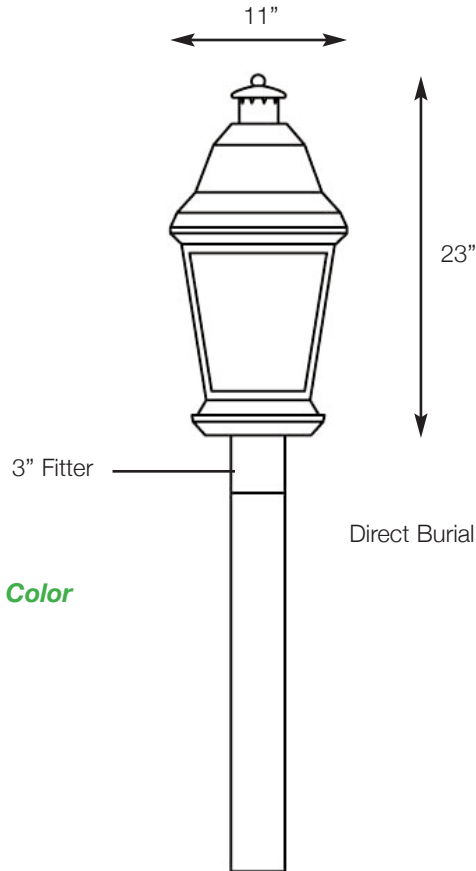

SPJ27-03B

Post Lantern

Unlimited LED Lumen Packages & Color Temperatures Available!

SPJ-2W-CB-C
2W
12V or 120V

FB-MP1000
120V
10W
1000 LUMENS
WARM DIMMING

MODEL:	SPJ27-03B
MATERIAL :	Solid Brass
FINISH :	Specify
GLASS :	Specify
ELECTRICAL :	12v or 120v
SOCKET :	(3) Light Candelabra
LAMP :	Specify
FLUORESCENT OPTIONS :	PL-13W, PLT-26W, PLT-32W, PLT-42W
MOUNTING :	12" - 18" Below Grade