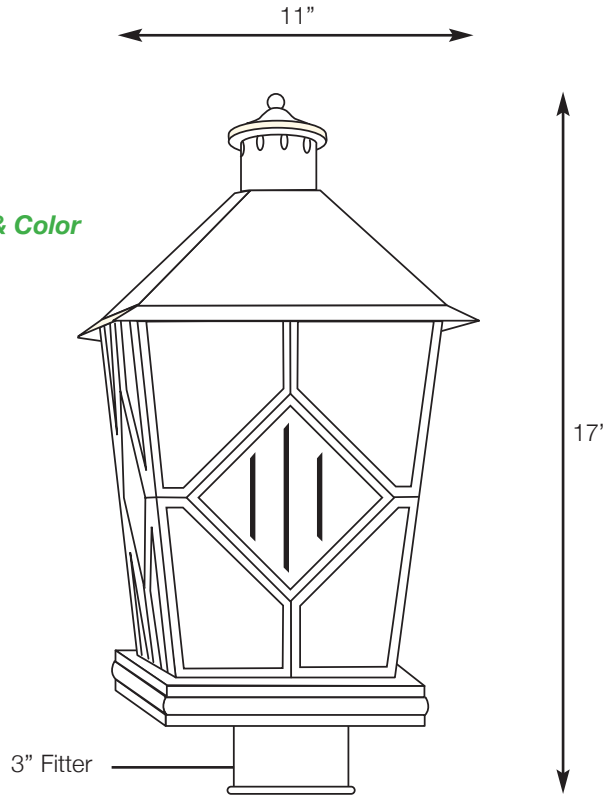

SPJ27-01B

Post Lantern

Unlimited LED Lumen Packages & Color Temperatures Available!

SPJ-2W-CB-C
2W
12V or 120V

FB-MP1000
120V
10W
1000 LUMENS
WARM DIMMING

MODEL:	SPJ27-01B
MATERIAL :	Solid Brass
FINISH :	Specify
GLASS :	Clear Bound Beveled
ELECTRICAL :	12v or 120v
SOCKET :	(3) Light Candelabra
LAMP :	Specify
FLUORESCENT OPTIONS :	PL-13W, PLT-26W, PLT-32W, PLT-42W
MOUNTING :	3" Post Fitter