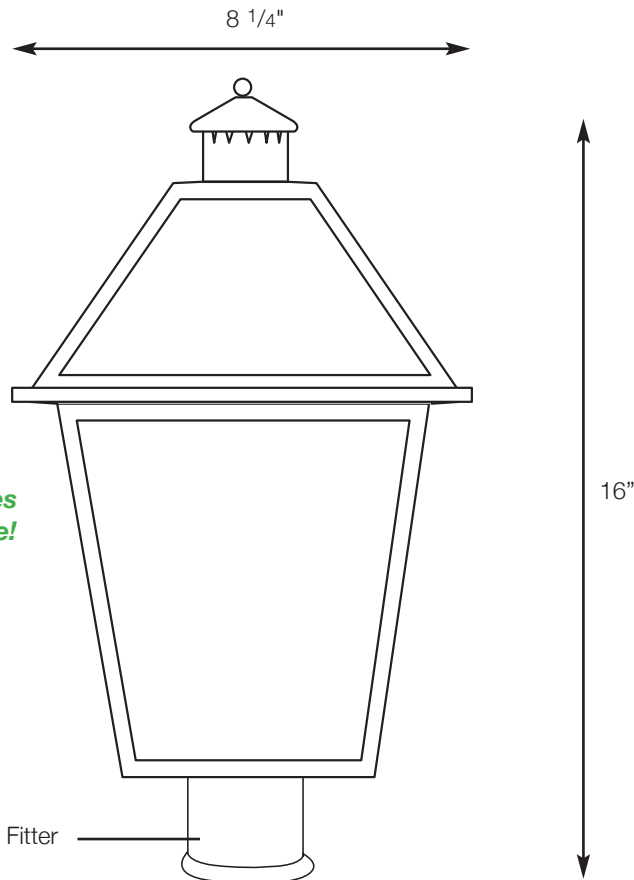

SPJ26-04A

Lantern

Unlimited LED Lumen Packages & Color Temperatures Available!

SPJ-2W-CB-C
2W
12V or 120V

FB-MP1000
120V
10W
1000 LUMENS
WARM DIMMING

MODEL:	SPJ26-04A
MATERIAL :	Solid Brass
FINISH :	Specify
GLASS :	Specify
ELECTRICAL :	120v
SOCKET :	(3) Light Candelabra
LAMP :	Specify
FLUORESCENT OPTIONS :	PL-13W, PLT-26W, PLT-32W, PLT-42W
MOUNTING :	3" Post Fitter