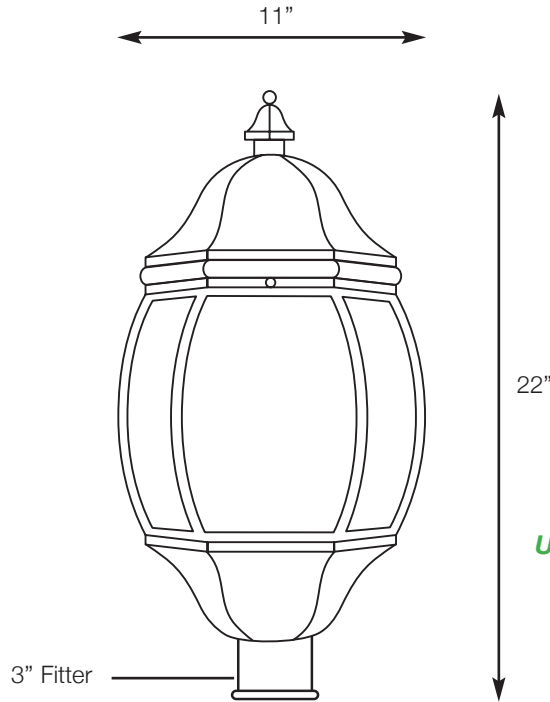

SPJ26-02B

Lantern

Unlimited LED Lumen Packages & Color Temperatures Available!

SPJ-2W-CB-C
2W
12V or 120V

FB-MP1000
120V
10W
1000 LUMENS
WARM DIMMING

MODEL:	SPJ26-02B
MATERIAL :	Solid Brass
FINISH :	Specify
GLASS :	Bent / Clear or Frosted
ELECTRICAL :	12v or 120v
SOCKET :	(3) Light Candelabra
LAMP :	Specify
FLUORESCENT OPTIONS :	PL-13W, PLT-26W, PLT-32W, PLT-42W
MOUNTING :	3" Post Fitter