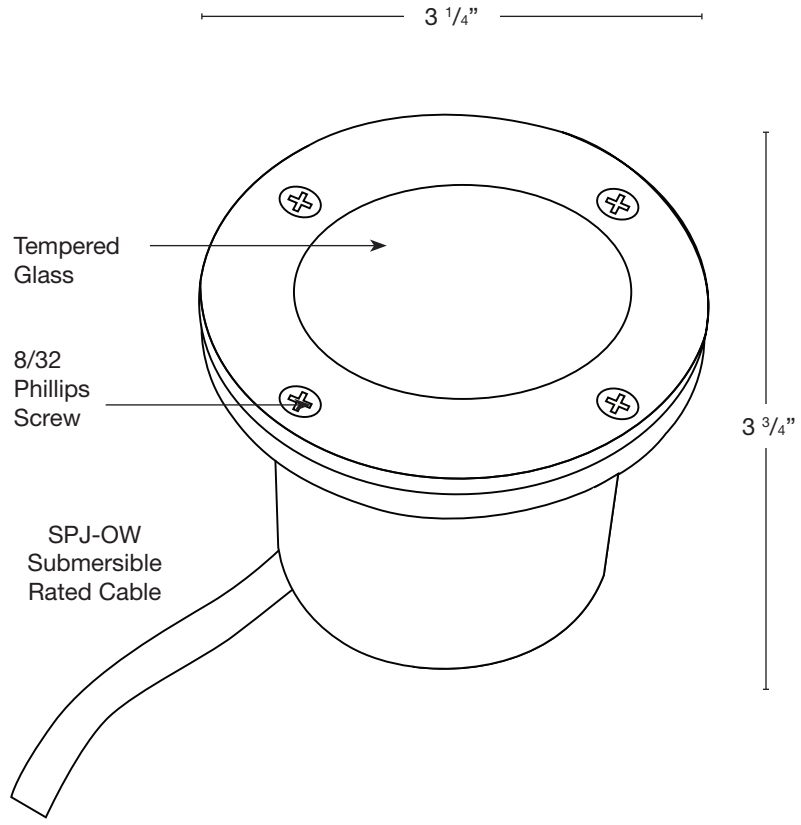

WATTAGE	LUMENS
<input type="checkbox"/> 1W	80
<input type="checkbox"/> 2W	150
<input type="checkbox"/> 3W	200
<input type="checkbox"/> 6W	300
<input type="checkbox"/> 8W	580

COLOR TEMPERATURE

- 2200K
- 2700K
- 3000K
- 4000K
- 5000K
- 6500K
- RGBW
- AMBER (TF)

ELECTRICAL

- 12V-15V

OPTICS

- SPOT 19d
- FLOOD 38d
- WIDE FLOOD 54d
- WIDE ANGLE FLOOD 120d

Model: SPJ13-14-N
Pour Sleeve

Wet Listed

Ordering Example	Customer Approval	Date
SPJ13-14FM-RGBW-SB-8W-27K-12-15V		