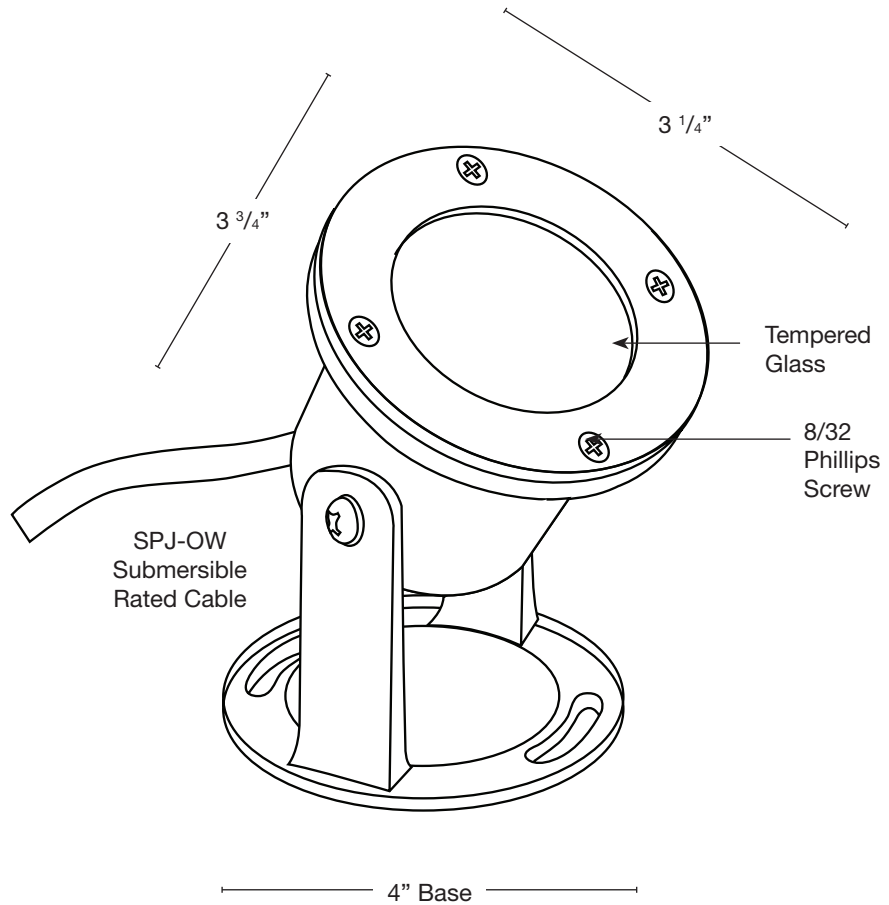

MODEL: **SPJ13-14**
 MATERIAL: **Marine Grade Solid Brass**
 FINISH SHOWN: **Satin Brass**
 ELECTRICAL: **8-15V, 12V-15V**
 ENGINE: **FB-2W-CYL-TA16**
 LUMENS: **150**
 COLOR TEMP: **2700K**
 MOUNTING: **Submersible**

WATTAGE	LUMENS
<input type="checkbox"/> 1W	80
<input type="checkbox"/> 2W	150
<input type="checkbox"/> 3W	200
<input type="checkbox"/> 6W	300
<input type="checkbox"/> 8W	580

COLOR TEMPERATURE

- 2200K
- 2700K
- 3000K
- 4000K
- 5000K
- 6500K
- RGBW

ELECTRICAL

- 8-15V
- 12V-15V

OPTICS

- SPOT 19d
- FLOOD 38d
- WIDE FLOOD 54d
- WIDE ANGLE FLOOD 120d

Wet Listed

Ordering Example

Customer Approval

Date