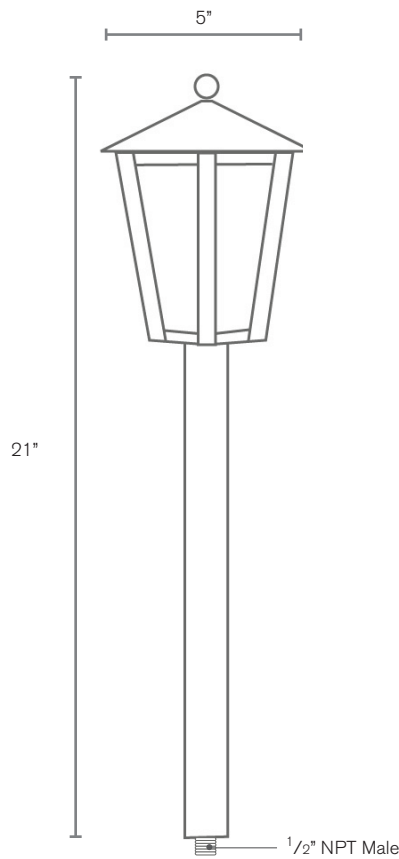

Electrical: Available in 8v-15v, 120v & 277v

Labels: ETL Standard Wet Label
C-ETL

Garden Light

DESCRIPTION

- Model#:** SPJ04-05
- Material:** Solid Brass
- Finish:** Specify
- Glass:** Specify
- Electrical:** 8-15V , 120V
- LED:** 2W - 10W
- Color Temp:** 2700K
- Lumen Range:** 125 -1000
- Mounting:** 1/2" NPT.
Perma Post SPJ19-03 recommended