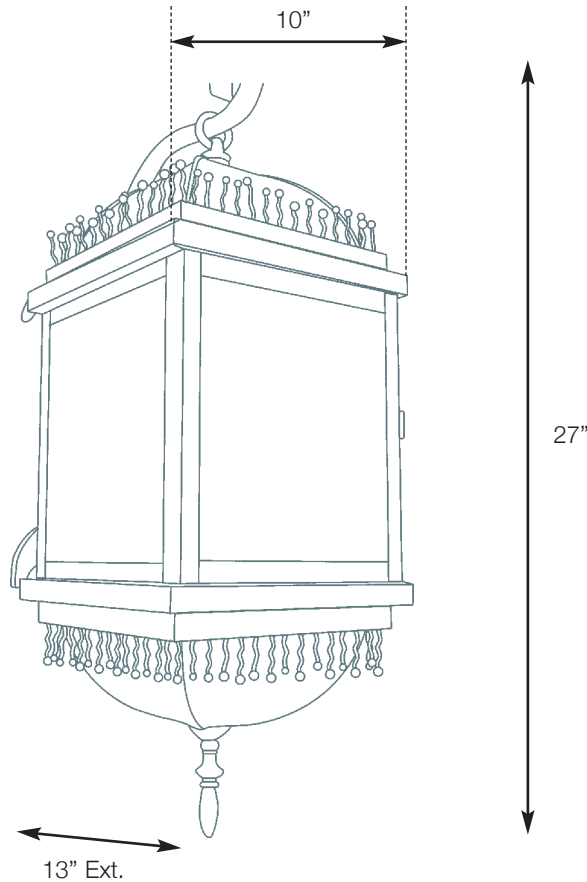

SPJ-WS4200

Scroll Mount

Unlimited LED Lumen Packages & Color Temperatures Available!

SPJ-2W-CB-C
2W
12V or 120V

FB-MP1000
120V
10W
1000 LUMENS
WARM DIMMING

MODEL:	SPJ-WS4200
MATERIAL :	Solid Brass
FINISH :	Specify
ELECTRICAL :	120v
SOCKET :	(3) Light Candelabra
LAMP :	Specify
FLUORESCENT OPTIONS :	PL-13W, PLT-26W, PLT-32W, PLT-42W
MOUNTING :	Scroll Mount, Pendant Mount