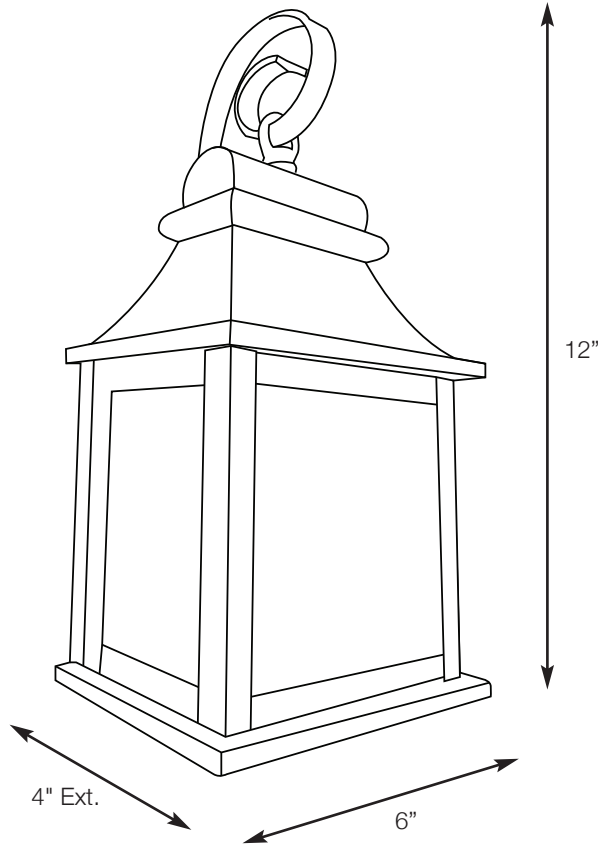

# SPJ-WS2800

Scroll Mount

*Unlimited LED Lumen Packages & Color Temperatures Available!*

SPJ-2W-CB-C  
2W  
12V or 120V

FB-MP1000  
120V  
10W  
1000 LUMENS  
WARM DIMMING

- MODEL:** SPJ-WS2800
- MATERIAL :** Solid Brass
- FINISH :** Specify
- ELECTRICAL :** 120v
- SOCKET :** (2) Light Candelabra
- LAMP :** Specify
- FLUORESCENT OPTIONS :** PL-13W, PLT-26W, PLT-32W, PLT-42W
- MOUNTING :** Scroll Mount