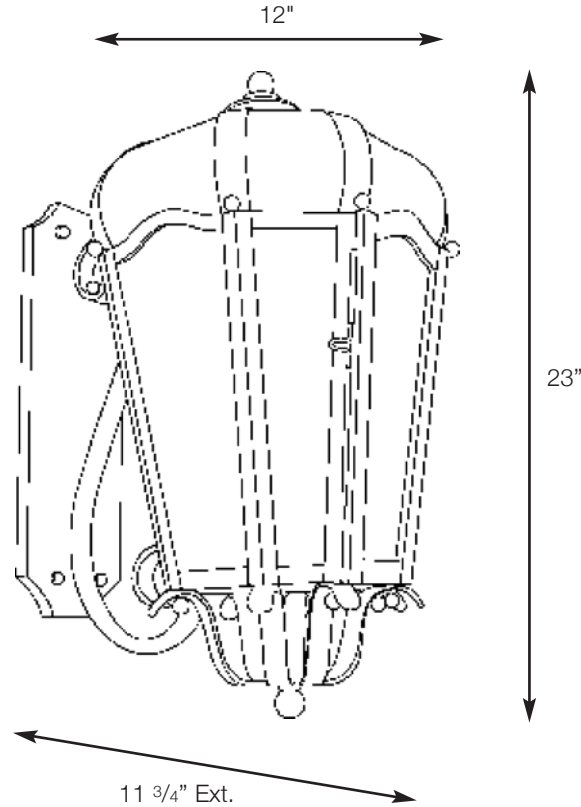

SPJ-WS2600

Scroll Mount

Unlimited LED Lumen Packages & Color Temperatures Available!

SPJ-2W-CB-C
2W
12V or 120V

FB-MP1000
120V
10W
1000 LUMENS
WARM DIMMING

MODEL:	SPJ-WS2600
MATERIAL :	Solid Brass
FINISH :	Specify
ELECTRICAL :	120v
SOCKET :	(3) Light Candelabra
LAMP :	Specify
FLUORESCENT OPTIONS :	PL-13W, PLT-26W, PLT-32W, PLT-42W
MOUNTING :	Scroll Mount, Column Mount, Pendant Mount