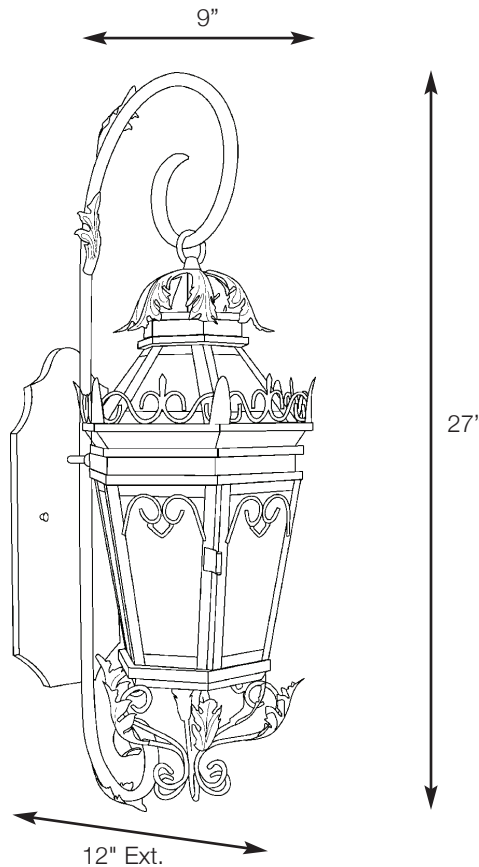

SPJ-WS2200

Scroll Mount

Unlimited LED Lumen Packages & Color Temperatures Available!

SPJ-2W-CB-C
2W
12V or 120V

FB-MP1000
120V
10W
1000 LUMENS
WARM DIMMING

MODEL: SPJ-WS2200
MATERIAL : Solid Brass
FINISH : Specify
ELECTRICAL : 120v
SOCKET : (2 or 3) Light Candelabra
LAMP : Specify
FLUORESCENT OPTIONS : PL-13W, PLT-26W, PLT-32W, PLT-42W
MOUNTING : Scroll Mount