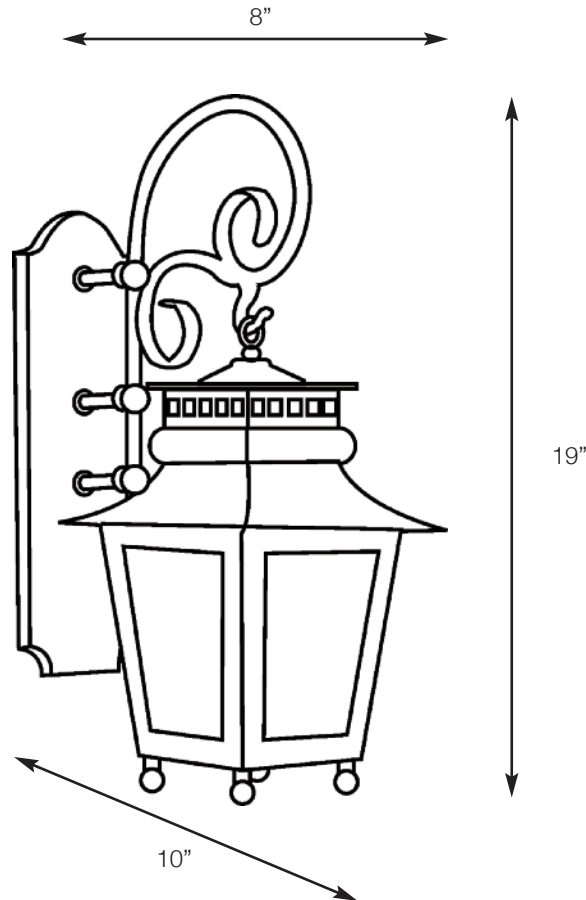

SPJ-WS1600

Scroll Mount

Unlimited LED Lumen Packages & Color Temperatures Available!

SPJ-2W-CB-C
2W
12V or 120V

FB-MP1000
120V
10W
1000 LUMENS
WARM DIMMING

- MODEL:** SPJ-WS1600
MATERIAL : Solid Brass
FINISH : Specify
ELECTRICAL : 120v
SOCKET : (3) Light Candelabra
LAMP : Specify
FLUORESCENT OPTIONS : PL-13W, PLT-26W, PLT-32W, PLT-42W
MOUNTING : Scroll Mount