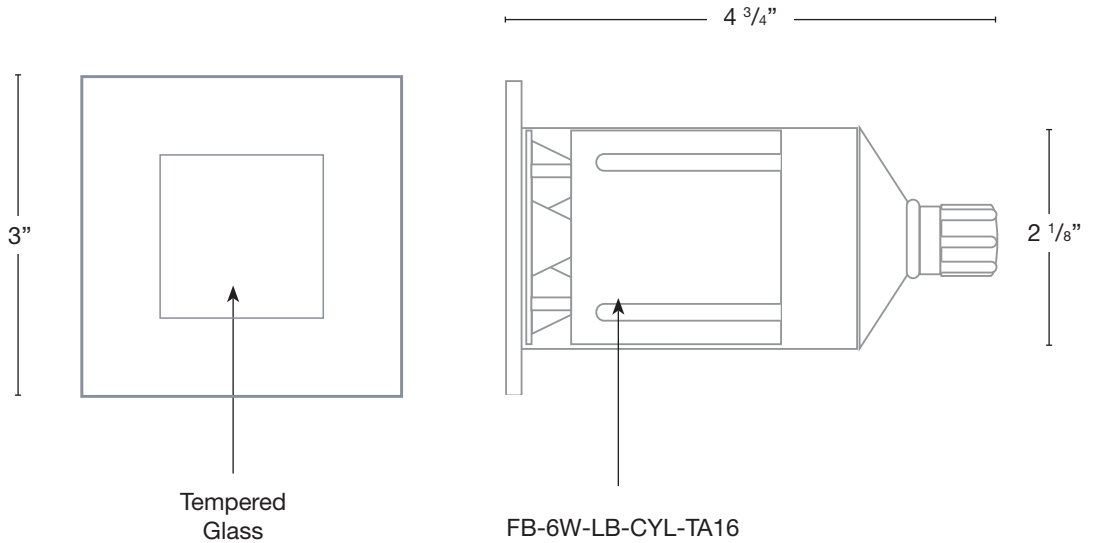

**COLOR TEMPERATURE**

- 2200K       5000K
- 2700K       6500K
- 3000K       RGBW
- 4000K

Custom options are available

**ELECTRICAL**

- 8-15V    12-15V    120V

**OPTICS**

- SPOT                      19d
- FLOOD                     38d
- WIDE FLOOD             54d
- WIDE ANGLE FLOOD    120d