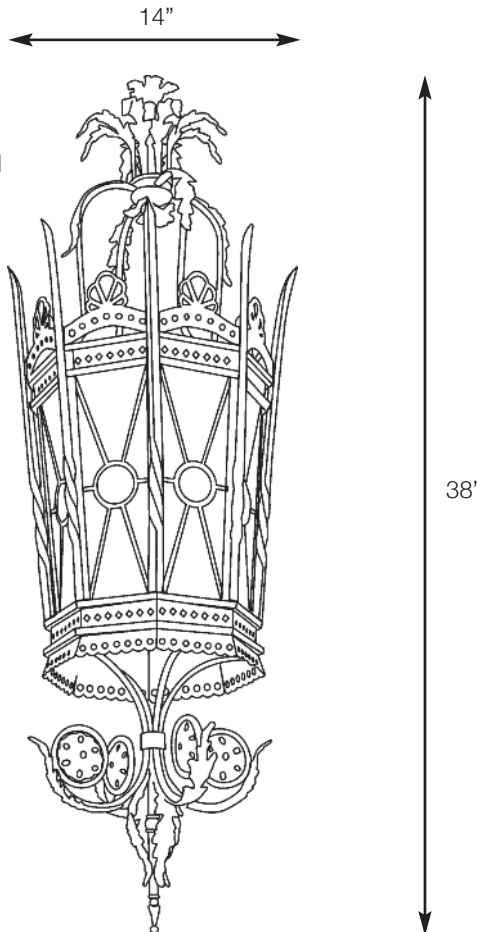

SPJ-PM7500

Pendant Mount

18" Chain Standard

Unlimited LED Lumen Packages & Color Temperatures Available!

SPJ-2W-CB-C
2W
12V or 120V

FB-MP1000
120V
10W
1000 LUMENS
WARM DIMMING

MODEL:	SPJ-PM7500
MATERIAL :	Steel
FINISH :	Specify
ELECTRICAL :	120v
SOCKET :	(4) Light Candelabra
FLUORESCENT OPTIONS :	PL-13W, PLT-26W, PLT-32W, PLT-42W
MOUNTING :	Pendant Mount