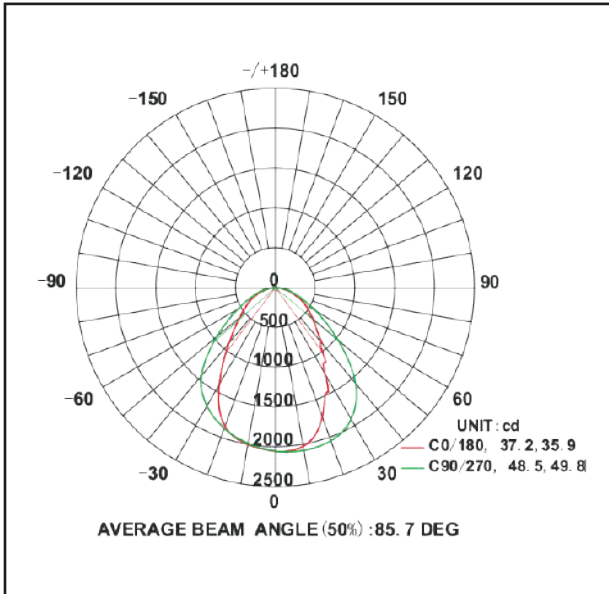

LED CENTER BASKET TROFFER

LED CENTER BASKET TROFFER

Light Distribution Testing Parameters

Photometrics

Lux Chart

Zonal Flux Diagram

τ	C0	C45	C90	C135	C180	C225	c270	c315
10	2024	2066	2077	2023	2000	1982	1988	2008
20	1728	1919	2047	1918	1853	1862	1881	1812
30	1253	1527	1904	1627	1412	1582	1721	1402
40	906.8	1075	1571	1129	903.9	1113	1440	951.5
50	615.6	757.0	1026	687.9	585.8	699.4	963.6	643.5
60	432.2	469.7	583.4	420.4	394.3	448.9	542.5	403.9
70	251.3	281.0	302.9	247.6	237.4	269.1	286.5	241.4
80	81.09	113.5	136.1	109.0	86.01	117.0	126.5	96.08
90	0	0	0.2106	0.0372	0.0528	0.1171	0.1146	0
DEG	LUMINOUS INTENSITY:cd							