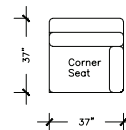

## COLLECTION PIECES

**SOFA PLUS B**

W: 97" D: 37"  
H: 32" A.H: 27.5"  
S.D: 23" S.H: 18.5"

**SOFA PLUS D**

W: 104" D: 37"  
H: 32" A.H: 27.5"  
S.D: 23" S.H: 18.5"

**SOFA B**

W: 79" D: 37"  
H: 32" A.H: 27.5"  
S.D: 23" S.H: 18.5"

**SOFA D**

W: 92" D: 37"  
H: 32" A.H: 27.5"  
S.D: 23" S.H: 18.5"

**LOVE SEAT B**

W: 55" D: 37"  
H: 32" A.H: 27.5"  
S.D: 23" S.H: 18.5"

**APARTMENT SOFA B**

W: 67" D: 37"  
H: 32" A.H: 27.5"  
S.D: 23" S.H: 18.5"

**APARTMENT SOFA D**

W: 74" D: 37"  
H: 32" A.H: 27.5"  
S.D: 23" S.H: 18.5"

**CHAIR B**

W: 31" D: 37"  
H: 32" A.H: 27.5"  
S.D: 23" S.H: 18.5"

**CORNER**

W: 37" D: 37"  
H: 32" A.H: N/A  
S.D: 23" S.H: 18.5"

**CHAISE**

W: 31" D: 61"  
H: 32" A.H: 27.5"  
S.D: 47" S.H: 18.5"

**CHAISE GRAND**

W: 37" D: 61"  
H: 32" A.H: 27.5"  
S.D: 47" S.H: 18.5"

**LOUNGER**

W: 85" D: 37"  
H: 32" A.H: N/A  
S.D: 23" S.H: 18.5"