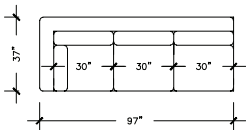

## COLLECTION PIECES

**SOFA PLUS B**

W: 97" D: 37"  
H: 32" A.H: 27.5"  
S.D: 23" S.H: 18.5"

**SOFA PLUS D**

W: 104" D: 37"  
H: 32" A.H: 27.5"  
S.D: 23" S.H: 18.5"

**SOFA B**

W: 79" D: 37"  
H: 32" A.H: 27.5"  
S.D: 23" S.H: 18.5"

**SOFA D**

W: 92" D: 37"  
H: 32" A.H: 27.5"  
S.D: 23" S.H: 18.5"

**LOVE SEAT B**

W: 55" D: 37"  
H: 32" A.H: 27.5"  
S.D: 23" S.H: 18.5"

**APARTMENT SOFA B**

W: 67" D: 37"  
H: 32" A.H: 27.5"  
S.D: 23" S.H: 18.5"

**APARTMENT SOFA D**

W: 74" D: 37"  
H: 32" A.H: 27.5"  
S.D: 23" S.H: 18.5"

**CHAIR B**

W: 31" D: 37"  
H: 32" A.H: 27.5"  
S.D: 23" S.H: 18.5"

**CORNER**

W: 37" D: 37"  
H: 32" A.H: N/A  
S.D: 23" S.H: 18.5"

**LOUNGER GRAND**

W: 91" D: 37"  
H: 32" A.H: N/A  
S.D: 23" S.H: 18.5"