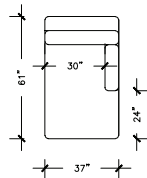

## COLLECTION PIECES

**SOFA PLUS B**

W: 97" D: 37"  
H: 32" A.H: 27.5"  
S.D: 23" S.H: 18.5"

**SOFA PLUS D**

W: 104" D: 37"  
H: 32" A.H: 27.5"  
S.D: 23" S.H: 18.5"

**SOFA B**

W: 79" D: 37"  
H: 32" A.H: 27.5"  
S.D: 23" S.H: 18.5"

**SOFA D**

W: 92" D: 37"  
H: 32" A.H: 27.5"  
S.D: 23" S.H: 18.5"

**LOVE SEAT B**

W: 55" D: 37"  
H: 32" A.H: 27.5"  
S.D: 23" S.H: 18.5"

**APARTMENT SOFA B**

W: 67" D: 37"  
H: 32" A.H: 27.5"  
S.D: 23" S.H: 18.5"

**APARTMENT SOFA D**

W: 74" D: 37"  
H: 32" A.H: 27.5"  
S.D: 23" S.H: 18.5"

**CHAIR B**

W: 31" D: 37"  
H: 32" A.H: 27.5"  
S.D: 23" S.H: 18.5"

**CORNER**

W: 37" D: 37"  
H: 32" A.H: N/A  
S.D: 23" S.H: 18.5"

**CHAISE**

W: 31" D: 61"  
H: 32" A.H: 27.5"  
S.D: 47" S.H: 18.5"

**CHAISE GRAND**

W: 37" D: 61"  
H: 32" A.H: 27.5"  
S.D: 47" S.H: 18.5"

**LOUNGER**

W: 85" D: 37"  
H: 32" A.H: N/A  
S.D: 23" S.H: 18.5"