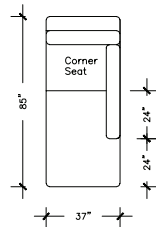

**SOFA D**

W: 92" D: 37"  
H: 32" A.H: 27.5"  
S.D: 23" S.H: 18.5"

**LOVE SEAT B**

W: 55" D: 37"  
H: 32" A.H: 27.5"  
S.D: 23" S.H: 18.5"

**APARTMENT SOFA B**

W: 67" D: 37"  
H: 32" A.H: 27.5"  
S.D: 23" S.H: 18.5"

**APARTMENT SOFA D**

W: 74" D: 37"  
H: 32" A.H: 27.5"  
S.D: 23" S.H: 18.5"

**CHAIR B**

W: 31" D: 37"  
H: 32" A.H: 27.5"  
S.D: 23" S.H: 18.5"

**CORNER**

W: 37" D: 37"  
H: 32" A.H: N/A  
S.D: 23" S.H: 18.5"

**CHAISE**

W: 31" D: 61"  
H: 32" A.H: 27.5"  
S.D: 47" S.H: 18.5"

**CHAISE GRAND**

W: 37" D: 61"  
H: 32" A.H: 27.5"  
S.D: 47" S.H: 18.5"

**LOUNGER**

W: 85" D: 37"  
H: 32" A.H: N/A  
S.D: 23" S.H: 18.5"

**LOUNGER GRAND**

W: 91" D: 37"  
H: 32" A.H: N/A  
S.D: 23" S.H: 18.5"