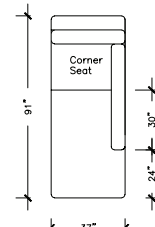

**SOFA D**

W: 92" D: 37"  
H: 32" A.H: 27.5"  
S.D: 23" S.H: 18.5"

**LOVE SEAT B**

W: 55" D: 37"  
H: 32" A.H: 27.5"  
S.D: 23" S.H: 18.5"

**APARTMENT SOFA B**

W: 67" D: 37"  
H: 32" A.H: 27.5"  
S.D: 23" S.H: 18.5"

**APARTMENT SOFA D**

W: 74" D: 37"  
H: 32" A.H: 27.5"  
S.D: 23" S.H: 18.5"

**CHAIR B**

W: 31" D: 37"  
H: 32" A.H: 27.5"  
S.D: 23" S.H: 18.5"

**CORNER**

W: 37" D: 37"  
H: 32" A.H: N/A  
S.D: 23" S.H: 18.5"

**CHAISE**

W: 31" D: 61"  
H: 32" A.H: 27.5"  
S.D: 47" S.H: 18.5"

**CHAISE GRAND**

W: 37" D: 61"  
H: 32" A.H: 27.5"  
S.D: 47" S.H: 18.5"

**LOUNGER**

W: 85" D: 37"  
H: 32" A.H: N/A  
S.D: 23" S.H: 18.5"

**LOUNGER GRAND**

W: 91" D: 37"  
H: 32" A.H: N/A  
S.D: 23" S.H: 18.5"