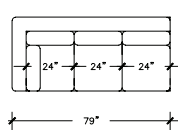

## COLLECTION PIECES

**SOFA PLUS B**

W: 97" D: 37"  
H: 32" A.H: 27.5"  
S.D: 23" S.H: 18.5"

**SOFA PLUS D**

W: 104" D: 37"  
H: 32" A.H: 27.5"  
S.D: 23" S.H: 18.5"

**SOFA B**

W: 79" D: 37"  
H: 32" A.H: 27.5"  
S.D: 23" S.H: 18.5"

**SOFA D**

W: 92" D: 37"  
H: 32" A.H: 27.5"  
S.D: 23" S.H: 18.5"

**LOVE SEAT B**

W: 55" D: 37"  
H: 32" A.H: 27.5"  
S.D: 23" S.H: 18.5"

**APARTMENT SOFA B**

W: 67" D: 37"  
H: 32" A.H: 27.5"  
S.D: 23" S.H: 18.5"

**APARTMENT SOFA D**

W: 74" D: 37"  
H: 32" A.H: 27.5"  
S.D: 23" S.H: 18.5"

**CHAIR B**

W: 31" D: 37"  
H: 32" A.H: 27.5"  
S.D: 23" S.H: 18.5"

**CORNER**

W: 37" D: 37"  
H: 32" A.H: N/A  
S.D: 23" S.H: 18.5"

**LOUNGER GRAND**

W: 91" D: 37"  
H: 32" A.H: N/A  
S.D: 23" S.H: 18.5"