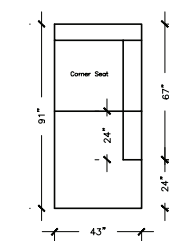

W: 88" D: 43"
H: 32"

SOFA B

W: 80" D: 43"
H: 32"

SOFA D

W: 99" D: 43"
H: 32"

LOVE SEAT

W: 64" D: 43"
H: 32"

LOVE SEAT B

W: 56" D: 43"
H: 32"

APARTMENT SOFA

W: 78" D: 43"
H: 32"

APARTMENT SOFA B

W: 70" D: 43"
H: 32"

APARTMENT SOFA D

W: 82" D: 43"
H: 32"

CHAIR

W: 40"
D: 43"
H: 32"

CHAIR B

W: 32"
D: 43"
H: 32"

CHAIR & HALF

W: 47"
D: 43"
H: 32"

LOUNGE

W: 33"
D: 74"
H: 32"

LOUNGE GRAND

W: 41"
D: 74"
H: 32"

LOUNGER

W: 43"
D: 91"
H: 32"

LOUNGER GRAND

W: 43"
D: 98"
H: 32"

CORNER SEAT

W: 43"
D: 43"
H: 32"

OTTOMAN