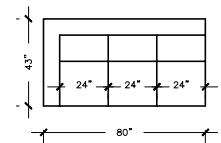

COLLECTION PIECES

SOFA PLUS

W: 109" D: 43"
H: 32"

SOFA PLUS B

W: 101" D: 43"
H: 32"

SOFA PLUS D

W: 113" D: 43"
H: 32"

SOFA

W: 88" D: 43"
H: 32"

SOFA B

W: 80" D: 43"
H: 32"

SOFA D

W: 99" D: 43"
H: 32"

LOVE SEAT

W: 64" D: 43"
H: 32"

LOVE SEAT B