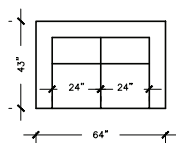

COLLECTION PIECES

SOFA PLUS

W: 109" D: 43"
H: 32"

SOFA PLUS B

W: 101" D: 43"
H: 32"

SOFA PLUS D

W: 113" D: 43"
H: 32"

SOFA

W: 88" D: 43"
H: 32"

SOFA B

W: 80" D: 43"
H: 32"

SOFA D

W: 99" D: 43"
H: 32"

LOVE SEAT

W: 64" D: 43"
H: 32"

LOVE SEAT B

W: 56" D: 43"
H: 32"

APARTMENT SOFA

W: 78" D: 43"
H: 32"

APARTMENT SOFA B

W: 70" D: 43"
H: 32"

APARTMENT SOFA D

W: 82" D: 43"
H: 32"

CHAIR

W: 41"
D: 74"
H: 32"

LOUNGER

W: 43"
D: 91"
H: 32"

LOUNGER GRAND

W: 43"
D: 98"
H: 32"

CORNER SEAT

W: 43"
D: 43"
H: 32"

OTTOMAN