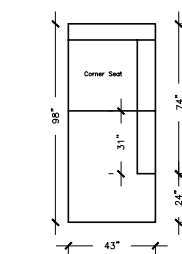

W: 41"
D: 74"
H: 32"

LOUNGER

W: 43"
D: 91"
H: 32"

LOUNGER GRAND

W: 43"
D: 98"
H: 32"

CORNER SEAT

W: 43"
D: 43"
H: 32"

OTTOMAN