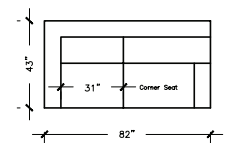

W: 88" D: 43"
H: 32"

SOFA B

W: 80" D: 43"
H: 32"

SOFA D

W: 99" D: 43"
H: 32"

LOVE SEAT

W: 64" D: 43"
H: 32"

LOVE SEAT B

W: 56" D: 43"
H: 32"

APARTMENT SOFA

W: 78" D: 43"
H: 32"

APARTMENT SOFA B

W: 70" D: 43"
H: 32"

APARTMENT SOFA D

W: 82" D: 43"
H: 32"

CHAIR

W: 40"
D: 43"
H: 32"

CHAIR B

W: 32"
D: 43"
H: 32"

CHAIR & HALF

W: 47"
D: 43"
H: 32"

LOUNGE

W: 33"
D: 74"
H: 32"

LOUNGE GRAND

W: 41"
D: 74"
H: 32"

LOUNGER

W: 43"
D: 91"
H: 32"

LOUNGER GRAND

W: 43"
D: 98"
H: 32"

CORNER SEAT

W: 43"
D: 43"
H: 32"

OTTOMAN