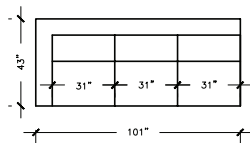

COLLECTION PIECES

SOFA PLUS

W: 109" D: 43"
H: 32"

SOFA PLUS B

W: 101" D: 43"
H: 32"

SOFA PLUS D

W: 113" D: 43"
H: 32"

SOFA

W: 88" D: 43"
H: 32"

SOFA B

W: 80" D: 43"
H: 32"

SOFA D

W: 99" D: 43"
H: 32"

LOVE SEAT

W: 64" D: 43"
H: 32"

LOVE SEAT B

W: 41"
D: 74"
H: 32"

LOUNGER

W: 43"
D: 91"
H: 32"

LOUNGER GRAND

W: 43"
D: 98"
H: 32"

CORNER SEAT

W: 43"
D: 43"
H: 32"

OTTOMAN