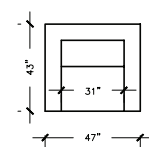

W: 88" D: 43"
H: 32"

SOFA B

W: 80" D: 43"
H: 32"

SOFA D

W: 99" D: 43"
H: 32"

LOVE SEAT

W: 64" D: 43"
H: 32"

LOVE SEAT B

W: 56" D: 43"
H: 32"

APARTMENT SOFA

W: 78" D: 43"
H: 32"

APARTMENT SOFA B

W: 70" D: 43"
H: 32"

APARTMENT SOFA D

W: 82" D: 43"
H: 32"

CHAIR

W: 40"
D: 43"
H: 32"

CHAIR B

W: 32"
D: 43"
H: 32"

CHAIR & HALF

W: 47"
D: 43"
H: 32"

LOUNGE

W: 33"
D: 74"
H: 32"

LOUNGE GRAND

W: 41"
D: 74"
H: 32"

LOUNGER

W: 43"
D: 91"
H: 32"

LOUNGER GRAND

W: 43"
D: 98"
H: 32"

CORNER SEAT

W: 43"
D: 43"
H: 32"

OTTOMAN