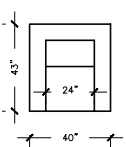

W: 88" D: 43"
H: 32"

SOFA B

W: 80" D: 43"
H: 32"

SOFA D

W: 99" D: 43"
H: 32"

LOVE SEAT

W: 64" D: 43"
H: 32"

LOVE SEAT B

W: 56" D: 43"
H: 32"

APARTMENT SOFA

W: 78" D: 43"
H: 32"

APARTMENT SOFA B

W: 70" D: 43"
H: 32"

APARTMENT SOFA D

W: 82" D: 43"
H: 32"

CHAIR

W: 40"
D: 43"
H: 32"

CHAIR B

W: 32"
D: 43"
H: 32"

CHAIR & HALF

W: 47"
D: 43"
H: 32"

LOUNGE

W: 33"
D: 74"
H: 32"

LOUNGE GRAND

W: 41"
D: 74"
H: 32"

LOUNGER

W: 43"
D: 91"
H: 32"

LOUNGER GRAND

W: 43"
D: 98"
H: 32"

CORNER SEAT

W: 43"
D: 43"
H: 32"

OTTOMAN