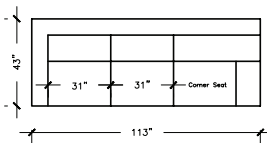

COLLECTION PIECES

SOFA PLUS

W: 109" D: 43"
H: 32"

SOFA PLUS B

W: 101" D: 43"
H: 32"

SOFA PLUS D

W: 113" D: 43"
H: 32"

SOFA

W: 88" D: 43"
H: 32"

SOFA B

W: 80" D: 43"
H: 32"

SOFA D

W: 99" D: 43"
H: 32"

LOVE SEAT

W: 64" D: 43"
H: 32"

LOVE SEAT B

W: 41"
D: 74"
H: 32"

LOUNGER

W: 43"
D: 91"
H: 32"

LOUNGER GRAND

W: 43"
D: 98"
H: 32"

CORNER SEAT

W: 43"
D: 43"
H: 32"

OTTOMAN