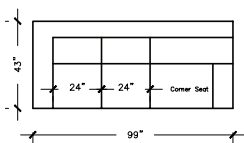

COLLECTION PIECES

SOFA PLUS

W: 109" D: 43"
H: 32"

SOFA PLUS B

W: 101" D: 43"
H: 32"

SOFA PLUS D

W: 113" D: 43"
H: 32"

SOFA

W: 88" D: 43"
H: 32"

SOFA B

W: 80" D: 43"
H: 32"

SOFA D

W: 99" D: 43"
H: 32"

LOVE SEAT

W: 64" D: 43"
H: 32"

LOVE SEAT B

W: 56" D: 43"
H: 32"

APARTMENT SOFA

W: 78" D: 43"
H: 32"

APARTMENT SOFA B

W: 70" D: 43"
H: 32"

APARTMENT SOFA D

W: 82" D: 43"
H: 32"

CHAIR

W: 41"
D: 74"
H: 32"

LOUNGER

W: 43"
D: 91"
H: 32"

LOUNGER GRAND

W: 43"
D: 98"
H: 32"

CORNER SEAT

W: 43"
D: 43"
H: 32"

OTTOMAN