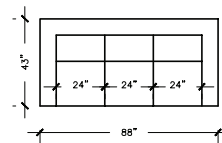

COLLECTION PIECES

SOFA PLUS

W: 109" D: 43"
H: 32"

SOFA PLUS B

W: 101" D: 43"
H: 32"

SOFA PLUS D

W: 113" D: 43"
H: 32"

SOFA

W: 88" D: 43"
H: 32"

SOFA B

W: 80" D: 43"
H: 32"

SOFA D

W: 99" D: 43"
H: 32"

LOVE SEAT

W: 64" D: 43"
H: 32"

LOVE SEAT B

W: 41"
D: 74"
H: 32"

LOUNGER

W: 43"
D: 91"
H: 32"

LOUNGER GRAND

W: 43"
D: 98"
H: 32"

CORNER SEAT

W: 43"
D: 43"
H: 32"

OTTOMAN