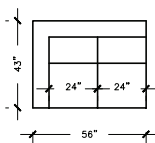

COLLECTION PIECES

SOFA PLUS

W: 109" D: 43"
H: 32"

SOFA PLUS B

W: 101" D: 43"
H: 32"

SOFA PLUS D

W: 113" D: 43"
H: 32"

SOFA

W: 88" D: 43"
H: 32"

SOFA B

W: 80" D: 43"
H: 32"

SOFA D

W: 99" D: 43"
H: 32"

LOVE SEAT

W: 64" D: 43"
H: 32"

LOVE SEAT B

W: 56" D: 43"
H: 32"

APARTMENT SOFA

W: 78" D: 43"
H: 32"

APARTMENT SOFA B

W: 70" D: 43"
H: 32"

APARTMENT SOFA D

W: 82" D: 43"
H: 32"

CHAIR

W: 41"
D: 74"
H: 32"

LOUNGER

W: 43"
D: 91"
H: 32"

LOUNGER GRAND

W: 43"
D: 98"
H: 32"

CORNER SEAT

W: 43"
D: 43"
H: 32"

OTTOMAN