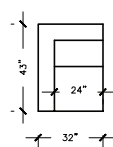

W: 88" D: 43"
H: 32"

SOFA B

W: 80" D: 43"
H: 32"

SOFA D

W: 99" D: 43"
H: 32"

LOVE SEAT

W: 64" D: 43"
H: 32"

LOVE SEAT B

W: 56" D: 43"
H: 32"

APARTMENT SOFA

W: 78" D: 43"
H: 32"

APARTMENT SOFA B

W: 70" D: 43"
H: 32"

APARTMENT SOFA D

W: 82" D: 43"
H: 32"

CHAIR

W: 40"
D: 43"
H: 32"

CHAIR B

W: 32"
D: 43"
H: 32"

CHAIR & HALF

W: 47"
D: 43"
H: 32"

LOUNGE

W: 33"
D: 74"
H: 32"

LOUNGE GRAND

W: 41"
D: 74"
H: 32"

LOUNGER

W: 43"
D: 91"
H: 32"

LOUNGER GRAND

W: 43"
D: 98"
H: 32"

CORNER SEAT

W: 43"
D: 43"
H: 32"

OTTOMAN