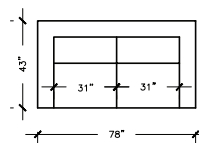

COLLECTION PIECES

SOFA PLUS

W: 109" D: 43"
H: 32"

SOFA PLUS B

W: 101" D: 43"
H: 32"

SOFA PLUS D

W: 113" D: 43"
H: 32"

SOFA

W: 88" D: 43"
H: 32"

SOFA B

W: 80" D: 43"
H: 32"

SOFA D

W: 99" D: 43"
H: 32"

LOVE SEAT

W: 64" D: 43"
H: 32"

LOVE SEAT B

W: 56" D: 43"
H: 32"

APARTMENT SOFA

W: 78" D: 43"
H: 32"

APARTMENT SOFA B

W: 70" D: 43"
H: 32"

APARTMENT SOFA D

W: 82" D: 43"
H: 32"

CHAIR

W: 41"
D: 74"
H: 32"

LOUNGER

W: 43"
D: 91"
H: 32"

LOUNGER GRAND

W: 43"
D: 98"
H: 32"

CORNER SEAT

W: 43"
D: 43"
H: 32"

OTTOMAN