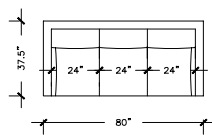

COLLECTION PIECES

SOFA PLUS

W: 98" D: 37.5"
H: 34" A.H: 26"
S.D: 24" S.H: 19"

SOFA

W: 80" D: 37.5"
H: 34" A.H: 26"
S.D: 24" S.H: 19"

LOVE SEAT

W: 56" D: 37.5"
H: 34" A.H: 26"
S.D: 24" S.H: 19"

APARTMENT SOFA

W: 68" D: 37.5"
H: 34" A.H: 26"
S.D: 24" S.H: 19"

CHAIR

W: 32" D: 37.5"
H: 34" A.H: 26"
S.D: 24" S.H: 19"

CHAIR & HALF

W: 38" D: 37.5"
H: 34" A.H: 26"
S.D: 24" S.H: 19"

OTTOMAN

W: 24" D: 26"
H: 17" A.H: N/A
S.D: N/A S.H: N/A