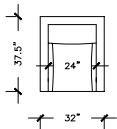

COLLECTION PIECES

SOFA PLUS

W: 98" D: 37.5"
H: 34" A.H: 26"
S.D: 24" S.H: 19"

SOFA

W: 80" D: 37.5"
H: 34" A.H: 26"
S.D: 24" S.H: 19"

LOVE SEAT

W: 56" D: 37.5"
H: 34" A.H: 26"
S.D: 24" S.H: 19"

APARTMENT SOFA

W: 68" D: 37.5"
H: 34" A.H: 26"
S.D: 24" S.H: 19"

CHAIR

W: 32" D: 37.5"
H: 34" A.H: 26"
S.D: 24" S.H: 19"

CHAIR & HALF

W: 38" D: 37.5"
H: 34" A.H: 26"
S.D: 24" S.H: 19"

OTTOMAN

W: 24" D: 26"
H: 17" A.H: N/A
S.D: N/A S.H: N/A