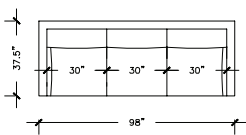

COLLECTION PIECES

SOFA PLUS

W: 98" D: 37.5"
H: 34" A.H: 26"
S.D: 24" S.H: 19"

SOFA

W: 80" D: 37.5"
H: 34" A.H: 26"
S.D: 24" S.H: 19"

LOVE SEAT

W: 56" D: 37.5"
H: 34" A.H: 26"
S.D: 24" S.H: 19"

APARTMENT SOFA

W: 68" D: 37.5"
H: 34" A.H: 26"
S.D: 24" S.H: 19"

CHAIR

W: 32" D: 37.5"
H: 34" A.H: 26"
S.D: 24" S.H: 19"

CHAIR & HALF

W: 38" D: 37.5"
H: 34" A.H: 26"
S.D: 24" S.H: 19"

OTTOMAN

W: 24" D: 26"
H: 17" A.H: N/A
S.D: N/A S.H: N/A