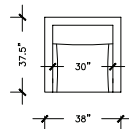

COLLECTION PIECES

SOFA PLUS

W: 98" D: 37.5"
H: 34" A.H: 26"
S.D: 24" S.H: 19"

SOFA

W: 80" D: 37.5"
H: 34" A.H: 26"
S.D: 24" S.H: 19"

LOVE SEAT

W: 56" D: 37.5"
H: 34" A.H: 26"
S.D: 24" S.H: 19"

APARTMENT SOFA

W: 68" D: 37.5"
H: 34" A.H: 26"
S.D: 24" S.H: 19"

CHAIR

W: 32" D: 37.5"
H: 34" A.H: 26"
S.D: 24" S.H: 19"

CHAIR & HALF

W: 38" D: 37.5"
H: 34" A.H: 26"
S.D: 24" S.H: 19"

OTTOMAN

W: 24" D: 26"
H: 17" A.H: N/A
S.D: N/A S.H: N/A