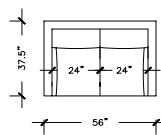

COLLECTION PIECES

SOFA PLUS

W: 98" D: 37.5"
H: 34" A.H: 26"
S.D: 24" S.H: 19"

SOFA

W: 80" D: 37.5"
H: 34" A.H: 26"
S.D: 24" S.H: 19"

LOVE SEAT

W: 56" D: 37.5"
H: 34" A.H: 26"
S.D: 24" S.H: 19"

APARTMENT SOFA

W: 68" D: 37.5"
H: 34" A.H: 26"
S.D: 24" S.H: 19"

CHAIR

W: 32" D: 37.5"
H: 34" A.H: 26"
S.D: 24" S.H: 19"

CHAIR & HALF

W: 38" D: 37.5"
H: 34" A.H: 26"
S.D: 24" S.H: 19"

OTTOMAN

W: 24" D: 26"
H: 17" A.H: N/A
S.D: N/A S.H: N/A