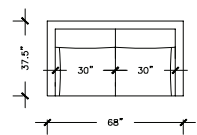

COLLECTION PIECES

SOFA PLUS

W: 98" D: 37.5"
H: 34" A.H: 26"
S.D: 24" S.H: 19"

SOFA

W: 80" D: 37.5"
H: 34" A.H: 26"
S.D: 24" S.H: 19"

LOVE SEAT

W: 56" D: 37.5"
H: 34" A.H: 26"
S.D: 24" S.H: 19"

APARTMENT SOFA

W: 68" D: 37.5"
H: 34" A.H: 26"
S.D: 24" S.H: 19"

CHAIR

W: 32" D: 37.5"
H: 34" A.H: 26"
S.D: 24" S.H: 19"

CHAIR & HALF

W: 38" D: 37.5"
H: 34" A.H: 26"
S.D: 24" S.H: 19"

OTTOMAN

W: 24" D: 26"
H: 17" A.H: N/A
S.D: N/A S.H: N/A