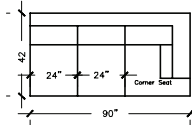

COLLECTION PIECES

SOFA PLUS
W:108" D:42" H:36"
AH: 27" SD: 26"

SOFA PLUS B
W:99" D:42" H:36"
AH: 7" SD: 26"

SOFA PLUS C
W:93" D:42" H:36"
AH: 27" SD: 26"

SOFA PLUS D
W:111" D:42" H:36"
AH: 27" SD: 26"

SOFA PLUS D ARMLESS
W:102" D:42" H:36"
AH: 27" D: 26"

SOFA
W:90" D:42" H:36"
AH: 27" SD: 26"

SOFA B
W:81" D:42" H:36"
AH: 27" SD: 26"

SOFA D
W:99" D:42" H:36"
AH: 27" SD: 26"

SOFA D ARMLESS
W:90" D:42" H:36"
AH: 27" SD: 26"

LOVE SEAT
W:66" D:42" H:36"
AH: 27" SD: 26"

LOVE SEAT B
W:57" D:42" H:36"
AH: 27" SD: 26"

APARTMENT SOFA
W:78" D:42" H:36"
AH: 27" SD: 26"

APARTMENT SOFA B
W:78" D:42" H:36"
AH: 27" SD: 26"

APARTMENT SOFA D
W:81" D:42" H:36"
AH: 27" SD: 26"

CHAIR
W:42" D:42" H:36"
AH: 27" SD: 26"