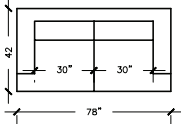

COLLECTION PIECES

SOFA PLUS
W:108" D:42" H:36"
AH: 27" SD: 26"

SOFA PLUS B
W:99" D:42" H:36"
AH: 7" SD: 26"

SOFA PLUS C
W:93" D:42" H:36"
AH: 27" SD: 26"

SOFA PLUS D
W:111" D:42" H:36"
AH: 27" SD: 26"

SOFA PLUS D ARMLESS
W:102" D:42" H:36"
AH: 27" D: 26"

SOFA
W:90" D:42" H:36"
AH: 27" SD: 26"

SOFA B
W:81" D:42" H:36"
AH: 27" SD: 26"

SOFA D
W:99" D:42" H:36"
AH: 27" SD: 26"

SOFA D ARMLESS
W:90" D:42" H:36"
AH: 27" SD: 26"

LOVE SEAT
W:66" D:42" H:36"
AH: 27" SD: 26"

LOVE SEAT B
W:57" D:42" H:36"
AH: 27" SD: 26"

APARTMENT SOFA
W:78" D:42" H:36"
AH: 27" SD: 26"

APARTMENT SOFA B
W:78" D:42" H:36"
AH: 27" SD: 26"

APARTMENT SOFA D
W:81" D:42" H:36"
AH: 27" SD: 26"

CHAIR
W:42" D:42" H:36"
AH: 27" SD: 26"