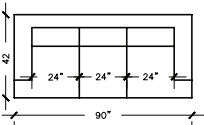

COLLECTION PIECES

SOFA PLUS
W:108" D:42" H:36"
AH: 27" SD: 26"

SOFA PLUS B
W:99" D:42" H:36"
AH: 7" SD: 26"

SOFA PLUS C
W:93" D:42" H:36"
AH: 27" SD: 26"

SOFA PLUS D
W:111" D:42" H:36"
AH: 27" SD: 26"

SOFA PLUS D ARMLESS
W:102" D:42" H:36"
AH: 27" D: 26"

SOFA
W:90" D:42" H:36"
AH: 27" SD: 26"

SOFA B
W:81" D:42" H:36"
AH: 27" SD: 26"

SOFA D
W:99" D:42" H:36"
AH: 27" SD: 26"

SOFA D ARMLESS
W:90" D:42" H:36"
AH: 27" SD: 26"

LOVE SEAT
W:66" D:42" H:36"
AH: 27" SD: 26"