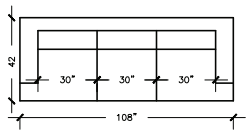

COLLECTION PIECES

SOFA PLUS
W:108" D:42" H:36"
AH: 27" SD: 26"

SOFA PLUS B
W:99" D:42" H:36"
AH: 7" SD: 26"

SOFA PLUS C
W:93" D:42" H:36"
AH: 27" SD: 26"

SOFA PLUS D
W:111" D:42" H:36"
AH: 27" SD: 26"

SOFA PLUS D ARMLESS
W:102" D:42" H:36"
AH: 27" D: 26"

SOFA
W:90" D:42" H:36"
AH: 27" SD: 26"

SOFA B
W:81" D:42" H:36"
AH: 27" SD: 26"

SOFA D
W:99" D:42" H:36"
AH: 27" SD: 26"

SOFA D ARMLESS
W:90" D:42" H:36"
AH: 27" SD: 26"

LOVE SEAT
W:66" D:42" H:36"
AH: 27" SD: 26"