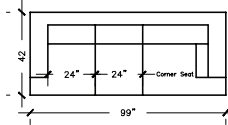

COLLECTION PIECES

SOFA PLUS
W:108" D:42" H:36"
AH: 27" SD: 26"

SOFA PLUS B
W:99" D:42" H:36"
AH: 7" SD: 26"

SOFA PLUS C
W:93" D:42" H:36"
AH: 27" SD: 26"

SOFA PLUS D
W:111" D:42" H:36"
AH: 27" SD: 26"

SOFA PLUS D ARMLESS
W:102" D:42" H:36"
AH: 27" D: 26"

SOFA
W:90" D:42" H:36"
AH: 27" SD: 26"

SOFA B
W:81" D:42" H:36"
AH: 27" SD: 26"

SOFA D
W:99" D:42" H:36"
AH: 27" SD: 26"

SOFA D ARMLESS
W:90" D:42" H:36"
AH: 27" SD: 26"

LOVE SEAT
W:66" D:42" H:36"
AH: 27" SD: 26"