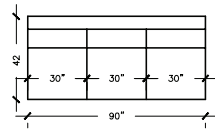

COLLECTION PIECES

SOFA PLUS
W:108" D:42" H:36"
AH: 27" SD: 26"

SOFA PLUS B
W:99" D:42" H:36"
AH: 7" SD: 26"

SOFA PLUS C
W:93" D:42" H:36"
AH: 27" SD: 26"

SOFA PLUS D
W:111" D:42" H:36"
AH: 27" SD: 26"

SOFA PLUS D ARMLESS
W:102" D:42" H:36"
AH: 27" D: 26"

SOFA
W:90" D:42" H:36"
AH: 27" SD: 26"

SOFA B
W:81" D:42" H:36"
AH: 27" SD: 26"

SOFA D
W:99" D:42" H:36"
AH: 27" SD: 26"

SOFA D ARMLESS
W:90" D:42" H:36"
AH: 27" SD: 26"

LOVE SEAT
W:66" D:42" H:36"
AH: 27" SD: 26"