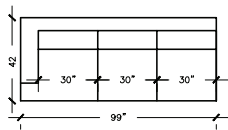

COLLECTION PIECES

SOFA PLUS
W:108" D:42" H:36"
AH: 27" SD: 26"

SOFA PLUS B
W:99" D:42" H:36"
AH: 7" SD: 26"

SOFA PLUS C
W:93" D:42" H:36"
AH: 27" SD: 26"

SOFA PLUS D
W:111" D:42" H:36"
AH: 27" SD: 26"

SOFA PLUS D ARMLESS
W:102" D:42" H:36"
AH: 27" D: 26"

SOFA
W:90" D:42" H:36"
AH: 27" SD: 26"

SOFA B
W:81" D:42" H:36"
AH: 27" SD: 26"

SOFA D
W:99" D:42" H:36"
AH: 27" SD: 26"

SOFA D ARMLESS
W:90" D:42" H:36"
AH: 27" SD: 26"

LOVE SEAT
W:66" D:42" H:36"
AH: 27" SD: 26"