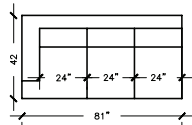

COLLECTION PIECES

SOFA PLUS
W:108" D:42" H:36"
AH: 27" SD: 26"

SOFA PLUS B
W:99" D:42" H:36"
AH: 7" SD: 26"

SOFA PLUS C
W:93" D:42" H:36"
AH: 27" SD: 26"

SOFA PLUS D
W:111" D:42" H:36"
AH: 27" SD: 26"

SOFA PLUS D ARMLESS
W:102" D:42" H:36"
AH: 27" D: 26"

SOFA
W:90" D:42" H:36"
AH: 27" SD: 26"

SOFA B
W:81" D:42" H:36"
AH: 27" SD: 26"

SOFA D
W:99" D:42" H:36"
AH: 27" SD: 26"

SOFA D ARMLESS
W:90" D:42" H:36"
AH: 27" SD: 26"

LOVE SEAT
W:66" D:42" H:36"
AH: 27" SD: 26"