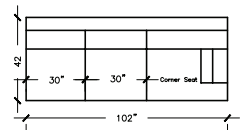

COLLECTION PIECES

SOFA PLUS
W:108" D:42" H:36"
AH: 27" SD: 26"

SOFA PLUS B
W:99" D:42" H:36"
AH: 7" SD: 26"

SOFA PLUS C
W:93" D:42" H:36"
AH: 27" SD: 26"

SOFA PLUS D
W:111" D:42" H:36"
AH: 27" SD: 26"

SOFA PLUS D ARMLESS
W:102" D:42" H:36"
AH: 27" D: 26"

SOFA
W:90" D:42" H:36"
AH: 27" SD: 26"

SOFA B
W:81" D:42" H:36"
AH: 27" SD: 26"

SOFA D
W:99" D:42" H:36"
AH: 27" SD: 26"

SOFA D ARMLESS
W:90" D:42" H:36"
AH: 27" SD: 26"

LOVE SEAT
W:66" D:42" H:36"
AH: 27" SD: 26"