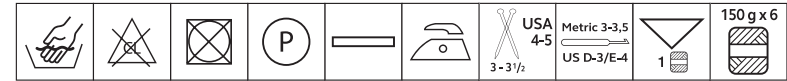

SOFT LINO

PRIMAVERA-VERANO / SPRING-SUMMER / PRINTEMPS-ÉTÉ /
LENTE-ZOMER / FRÜHJAHR-SOMMER / PRIMAVERA-ESTATE

2021

100% Lino / Lin / Linen / Leinen / Linnen / Linho / лён / pellava /
linne / Λινό

±150 grs. / 5 oz 1/3 ± 750 mts / 820 yds.