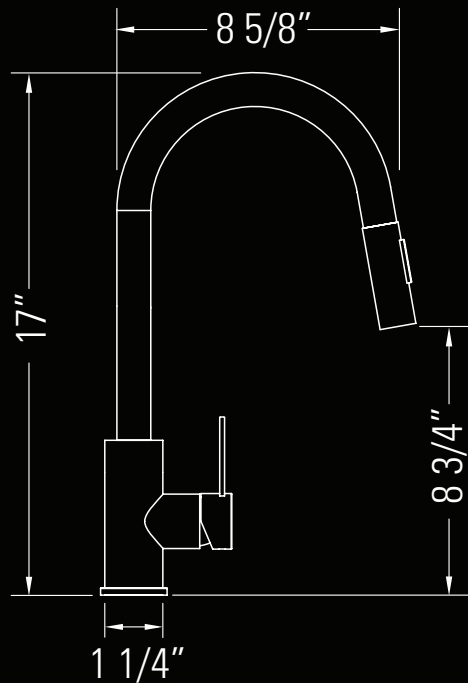

TORI

Kitchen Faucet with Pull-Out Variable Spray

Robinet de cuisine avec douchette variable rétractable

Dimensions

Overall Size
8 5/8" x 1 1/4" x 17"

Weight
6.8lbs

Dimensions

Taille globale
8 5/8" x 1 1/4" x 17"

Brushed Gold
Or Brossé

Features

- Intuitive single-handle lever
- Flexible pull-out spout
- Integrated dual variable spray
- Swivel deck design
- Rust-proof internals
- Ceramic cartridge
- 8.3 L/min (2.2 gal/min) at 60 psi

Finishes

- Matte black
- Brushed stainless steel
- Brushed gold

Installation

- Counter Gasket
- Lock Clamp and Nut
- Ø1 3/8" to Ø1 1/2" Hole Required
- Counter weight

Warranty

KATO® Faucet Limited Lifetime
Warranty (See website for details)
5 year commercial

Finitions

- Noir mat
- Acier inoxydable brossé
- Or brossé

Installation

- Joint de compteur
- Collier de serrage et écrou
- Orifice Ø1 3/8" à Ø1 1/2" requis
- Contrepoids

Garantie

Robinet KATO® à durée de vie limitée
Garantie (voir le site Web pour plus de détails)
Commercial de 5 ans