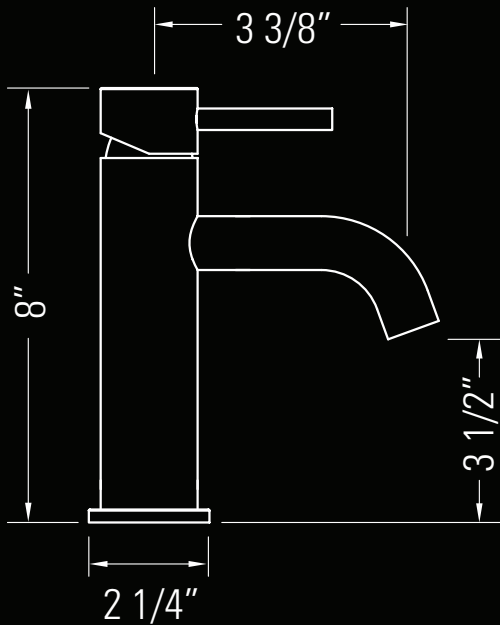

SORENTO

Vanity Faucet Robinet de vanité

Dimensions

Overall Size
3 3/8" x 2 1/4" x 8"

Weight
4.5lbs

Dimensions

Taille globale
3 3/8" x 2 1/4" x 8"

Poids
4.5lbs

Installation

Counter Gasket
Lock Clamp and Nut
1 3/8" Hole Required

Warranty

KATO® Faucet Limited Lifetime
Warranty (See website for details)
5 year commercial

Standards

IAPMO (cUPC)
CSA B125
ASME A112.18.1
ADA for lever handle

Caractéristiques

Levier intuitif à poignée unique
Pièces internes antirouille
Cartouche céramique
4,5 L / min (1,2 gal / min) à 60 psi
Flux direct
Filtre de trop-plein inclus

Finitions

Noir Mat
Acier Inoxydable brossé
Or brossé