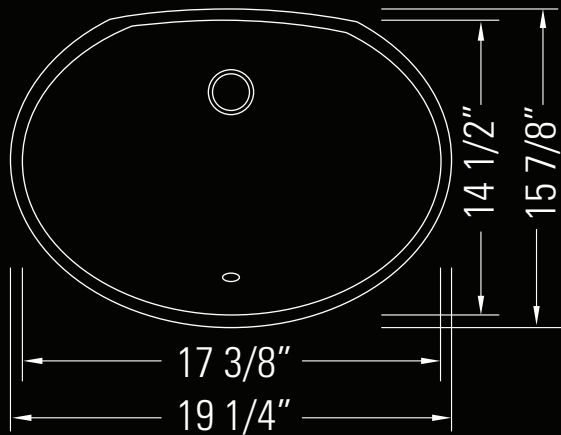

### Dimensions

Overall Size  
19 1/4" x 15 7/8" x 8 1/4"

Minimum Cabinet Width  
21"

Weight  
19lbs

### Dimensions

Taille globale  
19 1/4" x 15 7/8" x 8 1/4"

Largeur minimale de l'armoire  
21"

Poids  
19lbs