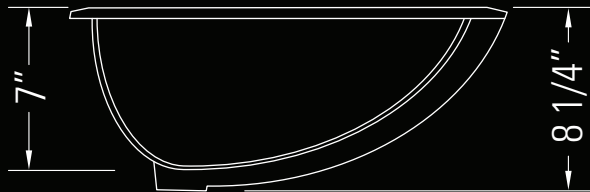

### Dimensions

Overall Size  
19 1/4" x 15 7/8" x 8 1/4"

Minimum Cabinet Width  
21"

Weight  
19lbs

### Dimensions

Taille globale  
19 1/4" x 15 7/8" x 8 1/4"

Largeur minimale de l'armoire  
21"

Poids  
19lbs