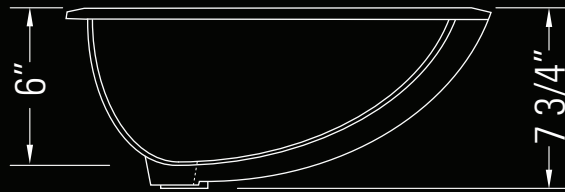

SAKÉ 16

Fireclay Ceramic Undermount Vanity Sink

Évier de meuble-lavabo sous plan en
céramique réfractaire

Dimensions

Overall Size
18 1/2" x 15 1/4" x 7 3/4"

Minimum Cabinet Width
20"

Weight
19lbs

Dimensions

Taille globale
18 1/2" x 15 1/4" x 7 3/4"

Largeur minimale de l'armoire
20"

Poids
19lbs

KATO®

No. **GKC951X3**

Shiro White
Shiro Blanc

Features

Non-porous fireclay ceramic