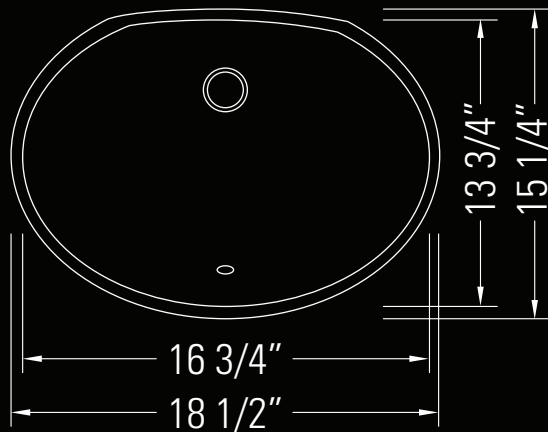

SAKÉ 16

Fireclay Ceramic Undermount Vanity Sink

Évier de meuble-lavabo sous plan en
céramique réfractaire

Dimensions

Overall Size
18 1/2" x 15 1/4" x 7 3/4"

Minimum Cabinet Width
20"

Weight
19lbs

Dimensions

Taille globale
18 1/2" x 15 1/4" x 7 3/4"

Largeur minimale de l'armoire
20"

Poids
19lbs

KATO®

No. **GKC951X3**

Shiro White
Shiro Blanc

Features

Non-porous fireclay ceramic