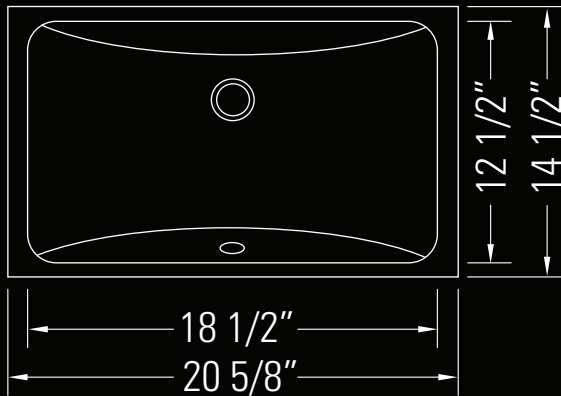

RYKER 21

Fireclay Ceramic Undermount Vanity Sink

Évier de meuble-lavabo sous plan en
céramique réfractaire

Dimensions

Overall Size
20 5/8" x 14 1/2" x 8"

Minimum Cabinet Width
22 1/2"

Weight
19lbs

Dimensions

Taille globale
20 5/8" x 14 1/2" x 8"

Largeur minimale de l'armoire
22 1/2"

Poids
19lbs

No. **GKC932**

Shiro White
Shiro Blanc

Features

Non-porous fireclay ceramic

Finishes