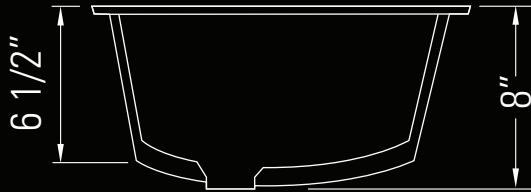

RYKER 21

Fireclay Ceramic Undermount Vanity Sink

Évier de meuble-lavabo sous plan en
céramique réfractaire

Dimensions

Overall Size
20 5/8" x 14 1/2" x 8"

Minimum Cabinet Width
22 1/2"

Weight
19lbs

Dimensions

Taille globale
20 5/8" x 14 1/2" x 8"

Largeur minimale de l'armoire
22 1/2"

Poids
19lbs

No. **GKC932**

Shiro White
Shiro Blanc

Features

Non-porous fireclay ceramic

Finishes