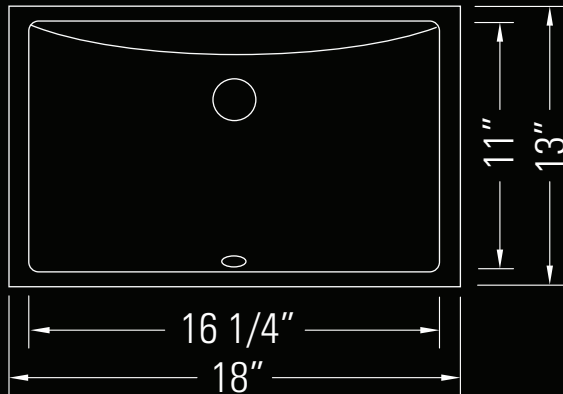

### Dimensions

Overall Size  
18" x 13" x 7"

Minimum Cabinet Width  
19 1/2"

Weight  
19lbs

### Dimensions

Taille globale  
18" x 13" x 7"

Largeur minimale de l'armoire  
19 1/2"

Poids  
19lbs