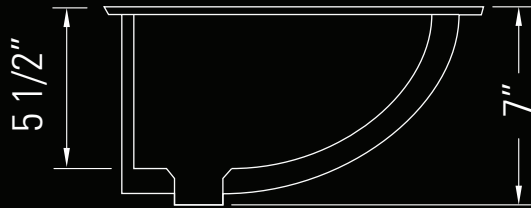

### Dimensions

Overall Size  
18" x 13" x 7"

Minimum Cabinet Width  
19 1/2"

Weight  
19lbs

### Dimensions

Taille globale  
18" x 13" x 7"

Largeur minimale de l'armoire  
19 1/2"

Poids  
19lbs