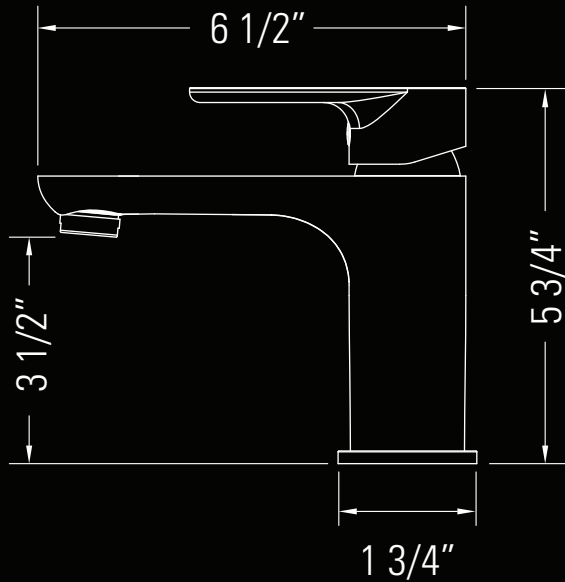

## Dimensions

Overall Size  
6 1/2" x 1 3/4" x 3 1/2"

Weight  
3lbs

## Dimensions

Taille globale  
6 1/2" x 1 3/4" x 3 1/2"

Poids  
3lbs

## Installation

Joint de compteur  
Collier de serrage et écrou  
1 3/8" trou requis