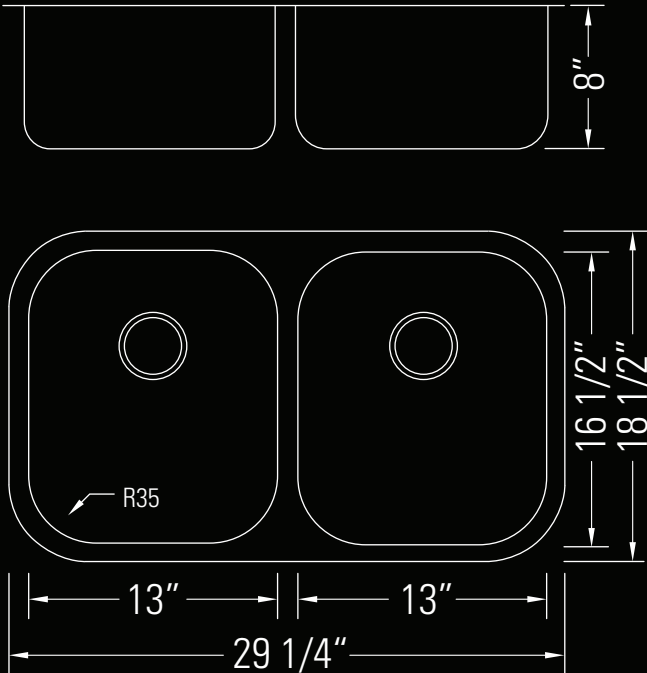

KOKO 29

Undermount Kitchen Sink

Évier de cuisine sous plan

Dimensions

Overall Size
29 1/4" x 18 1/2" x 8"

Minimum Cabinet Width
31"

Weight
15lbs

Dimensions

Taille globale
29 1/4" x 18 1/2" x 8"

Largeur minimale de l'armoire
31"

Poids
15lbs

No. **GKD309**

Stainless Steel
Acier inoxydable

Features

Double offset bowls
18 Gauge T304 Stainless steel
35mm radius corners
StoneGuard™ undercoat
Sound dampening rubber padding
3 1/2" drain opening

Warranty

KATO® Stainless Steel Sink Limited Lifetime
Warranty (See website for details)
5 year commercial

Standards

IAPMO (cUPC)
ASME A112.18.1
CSA B125

Caractéristiques

Bols doubles décalés
Acier inoxydable T304 de calibre 18
Coins de rayon de 35 mm
Sous-couche StoneGuard™
Rembourrage en caoutchouc insonorisant
Ouverture de vidange de 3 1/2"