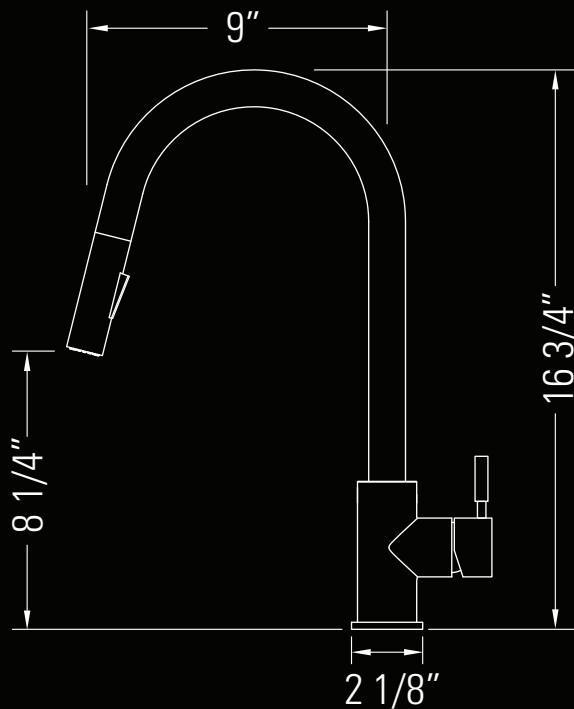

KIAN

Kitchen Faucet with Pull-Out Variable Spray

Robinet de cuisine avec douchette variable rétractable

Dimensions

Overall Size
9" x 2 1/8" x 16 3/4"

Weight
7.7lbs

Dimensions

Taille globale
9" x 2 1/8" x 16 3/4"

Poids
7.7lbs

KATO®

No. **GKF159**

Chrome Plated
Plaqué chrome

Features

- Intuitive single-handle lever
- e-Control™ forward lever system
- Flexible pull-out spout
- Integrated dual variable spray
- Swivel deck design
- Rust-proof internals
- Ceramic cartridge
- 8.3 L/min (2.2 gal/min) at 60 psi

Finishes

Chrome plated

Installation

- Counter Gasket
- Lock Clamp and Nut
- Ø1 3/8" to Ø1 1/2" Hole Required
- Counter weight

Warranty

KATO® Faucet Limited Lifetime
Warranty (See website for details)
5 year commercial

Finitions

Plaqué chrome

Installation

- Joint de compteur
- Collier de serrage et écrou
- Orifice Ø1 3/8" à Ø1 1/2" requis
- Contrepoids

Garantie

Robinet KATO® à durée de vie limitée
Garantie (voir le site Web pour plus de détails)
Commercial de 5 ans